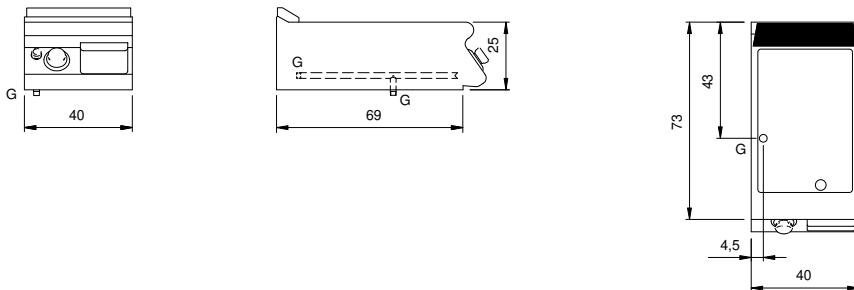

Fry-top à gaz avec plaque lisse chromée satinée mod. top. Côtés, fond et dos réalisés en acier inox. Plan réalisé en acier inox AISI 304 épaisseur 20/10. Cheminée postérieure en fonte émaillée. Prédéposé pour assurer une parfaite juxtaposition avec d'autres éléments. Plaque baissée de 4 cm soudé hermétiquement. Plaque en acier chromée satinée avec zone froide dans la partie frontale. Équipé de trou circulaire pour l'écoulement des graisses et tiroir amovible de récupération des graisses. Chauffage par brûleurs en acier Inox à flamme stabilisée avec brûleur pilote et thermocouple de sécurité. Alimentation du gaz moyennant soupape thermostatique. Allumeur piézo-électrique positionner dans le panneau de control. Boutons de commande à labyrinthe pour empêcher la pénétration de l'eau pendant les opération de nettoyage. Équipement doté de pieds en acier inox réglables en hauteur. Protection IPX4. Alimentation gaz puissance totale 7 kW.

Dessin technique

G: Raccord gaz 1/2"