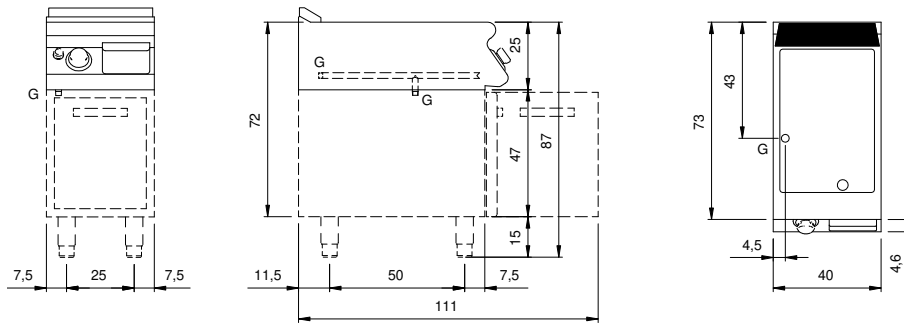

Fry top gas piastra liscia cromata satinata su vano con porta. Fianchi, fondo e schienale in acciaio inox. Piano in acciaio inox AISI 304 spessore 20/10. Camino posteriore in ghisa smaltata. Predisposizione per l'unione di testa. Piastra di cottura ribassata di 4 cm rispetto al piano di lavoro, saldata ermeticamente. Superficie di cottura rivestita in cromo duro lucido a specchio con zona fredda sulla parte frontale della piastra. Foro circolare per lo scarico dei grassi. Cassetto raccolta grassi. Il riscaldamento avviene per mezzo di bruciatori in acciaio a fiamma stabilizzata con bruciatore pilota e termocoppia di sicurezza. Il gas viene erogato per mezzo di valvola termostatica. La temperatura di cottura è controllata termostaticamente. Accensione tramite accenditore piezoelettrico posizionato sul cruscotto e dotato di cappuccio in gomma di protezione all'acqua. Manopole di comando a labirinto che impediscono penetrazione di acqua all'interno durante le operazioni di pulizia. Base realizzata completamente in acciaio inox. Porta a battente stampata. Maniglia ergonomica. Piedini regolabili in altezza in acciaio inox. Grado di protezione IPX4. Alimentazione a gas potenza totale 7 kW.

Diseño técnico

G: Conexión de gas de 1/2 "