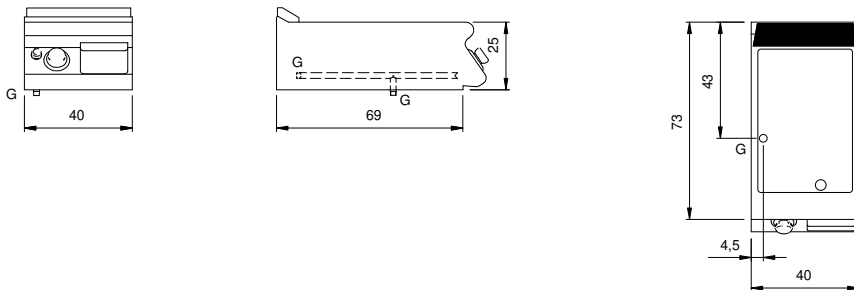

Fry top gas piastra rigata cromata satinata modello top. Fianchi, fondo e schienale in acciaio inox. Piano in acciaio inox AISI 304 spessore 20/10. Camino posteriore in ghisa smaltata. Predisposizione per l'unione di testa. Piastra di cottura ribassata di 4 cm rispetto al piano di lavoro, saldata ermeticamente. Superficie di cottura rivestita in cromo duro lucido a specchio con zona fredda sulla parte frontale della piastra. Foro circolare per lo scarico dei grassi. Cassetto raccolta grassi. Il riscaldamento avviene per mezzo di bruciatori in acciaio a fiamma stabilizzata con bruciatore pilota e termocoppia di sicurezza. Il gas viene erogato per mezzo di valvola termostatica. La temperatura di cottura è controllata termostaticamente. Accensione tramite accenditore piezoelettrico posizionato sul cruscotto e dotato di cappuccio in gomma di protezione all'acqua. Manopole di comando a labirinto che impediscono penetrazione di acqua all'interno durante le operazioni di pulizia. Apparecchiatura dotata di quattro piedini regolabili in altezza per posizionamento su piano. Grado di protezione IPX4. Alimentazione a gas potenza totale 7 kW.

Technical draw

G: Gas connection 1/2"