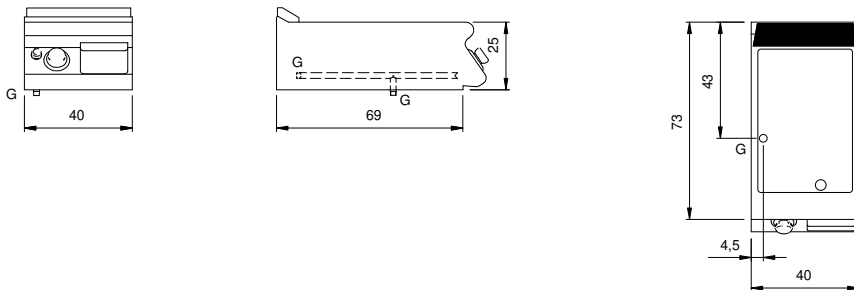

Fry top gas piastra rigata cromata satinata modello top. Fianchi, fondo e schienale in acciaio inox. Piano in acciaio inox AISI 304 spessore 20/10. Camino posteriore in ghisa smaltata. Predisposizione per l'unione di testa. Piastra di cottura ribassata di 4 cm rispetto al piano di lavoro, saldata ermeticamente. Superficie di cottura rivestita in cromo duro lucido a specchio con zona fredda sulla parte frontale della piastra. Foro circolare per lo scarico dei grassi. Cassetto raccolta grassi. Il riscaldamento avviene per mezzo di bruciatori in acciaio a fiamma stabilizzata con bruciatore pilota e termocoppia di sicurezza. Il gas viene erogato per mezzo di valvola termostatica. La temperatura di cottura è controllata termostaticamente. Accensione tramite accenditore piezoelettrico posizionato sul cruscotto e dotato di cappuccio in gomma di protezione all'acqua. Manopole di comando a labirinto che impediscono penetrazione di acqua all'interno durante le operazioni di pulizia. Apparecchiatura dotata di quattro piedini regolabili in altezza per posizionamento su piano. Grado di protezione IPX4. Alimentazione a gas potenza totale 7 kW.

Dessin technique

G: Raccord gaz 1/2"