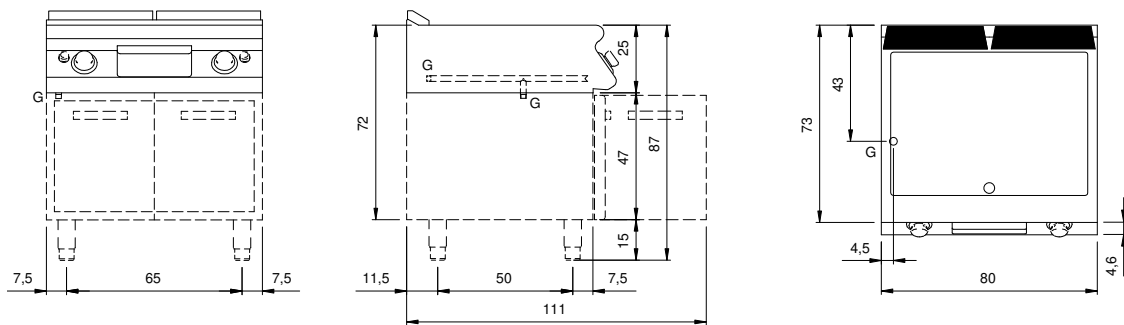

Fry top gas piastra liscia cromata satinata su vano aperto. Fianchi, fondo e schienale in acciaio inox. Piano in acciaio inox AISI 304 spessore 20/10. Camino posteriore in ghisa smaltata. Predisposizione per l'unione di testa. Piastra di cottura ribassata di 4 cm rispetto al piano di lavoro, saldata ermeticamente. Superficie di cottura rivestita in cromo duro lucido a specchio con zona fredda sulla parte frontale della piastra. Foro circolare per lo scarico dei grassi. Cassetto raccolta grassi. Due zone di cottura indipendenti. Il riscaldamento avviene per mezzo di bruciatori in acciaio a fiamma stabilizzata con bruciatore pilota e termocoppia di sicurezza. Il gas viene erogato per mezzo di valvola termostatica. La temperatura di cottura è controllata termostaticamente. Accensione tramite accenditore piezoelettrico posizionato sul cruscotto e dotato di cappuccio in gomma di protezione all'acqua. Manopole di comando a labirinto che impediscono penetrazione di acqua all'interno durante le operazioni di pulizia. Base realizzata completamente in acciaio inox. Piedini regolabili in altezza in acciaio inox. Grado di protezione IPX4. Alimentazione a gas potenza totale 14 kW.

Diseño técnico

G: Conexión de gas de 1/2 "