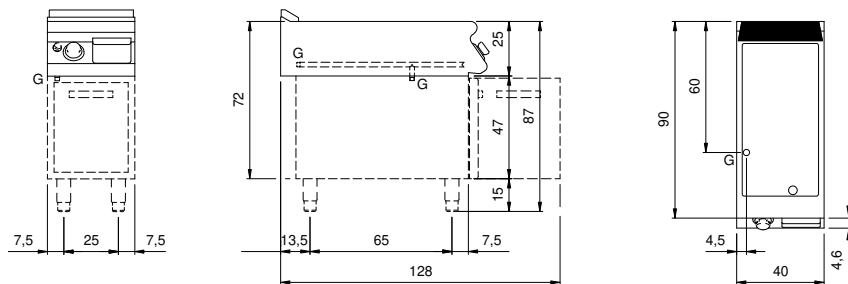

Fry top gas piastra liscia cromata satinata su vano con porta. Fianchi, fondo e schienale in acciaio inox. Piano in acciaio inox AISI 304 spessore 20/10. Camino posteriore in ghisa smaltata. Predisposizione per l'unione di testa. Piastra di cottura ribassata di 4 cm rispetto al piano di lavoro, saldata ermeticamente. Superficie di cottura rivestita in cromo duro lucido a specchio con zona fredda sulla parte frontale della piastra. Foro circolare per lo scarico dei grassi. Cassetto raccolta grassi. Il riscaldamento avviene per mezzo di bruciatori in acciaio a fiamma stabilizzata con bruciatore pilota e termocoppia di sicurezza. Il gas viene erogato per mezzo di valvola termostatica. La temperatura di cottura è controllata termostaticamente. Accensione tramite accenditore piezoelettrico posizionato sul cruscotto e dotato di cappuccio in gomma di protezione all'acqua. Manopole di comando a labirinto che impediscono penetrazione di acqua all'interno durante le operazioni di pulizia. Base realizzata completamente in acciaio inox. Porta a battente stampata. Maniglia ergonomica. Piedini regolabili in altezza in acciaio inox. Grado di protezione IPX5. Alimentazione a gas potenza totale 10,5 kW.

Diseño técnico

G: Conexión de gas de 1/2 "