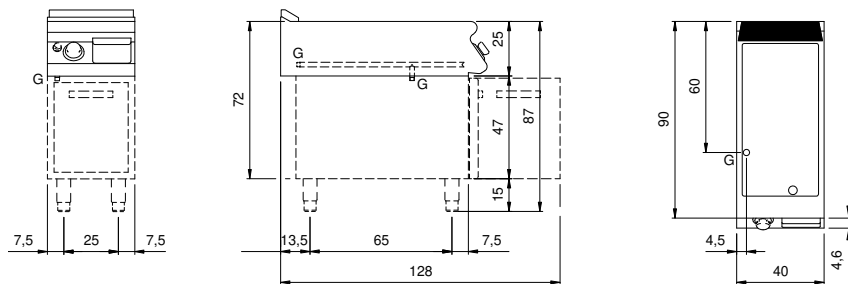

Fry top gas piastra rigata cromata satinata su vano con porta. Fianchi, fondo e schienale in acciaio inox. Piano in acciaio inox AISI 304 spessore 20/10. Camino posteriore in ghisa smaltata. Predisposizione per l'unione di testa. Piastra di cottura ribassata di 4 cm rispetto al piano di lavoro, saldata ermeticamente. Superficie di cottura rivestita in cromo duro lucido a specchio con zona fredda sulla parte frontale della piastra. Foro circolare per lo scarico dei grassi. Cassetto raccolta grassi. Il riscaldamento avviene per mezzo di bruciatori in acciaio a fiamma stabilizzata con bruciatore pilota e termocoppia di sicurezza. Il gas viene erogato per mezzo di valvola termostatica. La temperatura di cottura è controllata termostaticamente. Accensione tramite accenditore piezoelettrico posizionato sul cruscotto e dotato di cappuccio in gomma di protezione all'acqua. Manopole di comando a labirinto che impediscono penetrazione di acqua all'interno durante le operazioni di pulizia. Base realizzata completamente in acciaio inox. Porta a battente stampata. Maniglia ergonomica. Piedini regolabili in altezza in acciaio inox. Grado di protezione IPX5. Alimentazione a gas potenza totale 10,5 kW.

Diseño técnico

G: Conexión de gas de 1/2 "