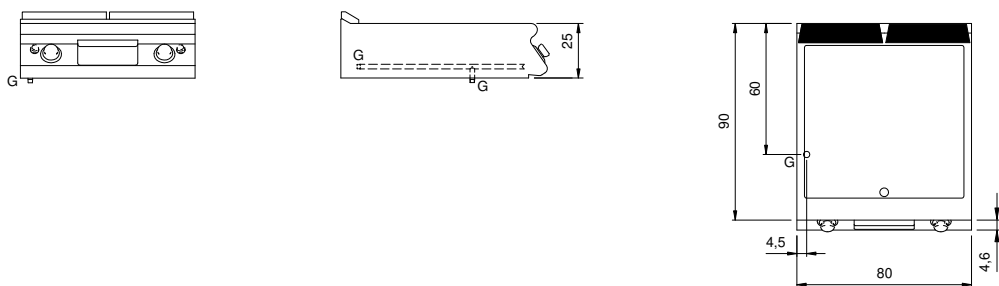

Fry top gas piastra liscia cromata satinata su vano con porte. Fianchi, fondo e schienale in acciaio inox. Piano in acciaio inox AISI 304 spessore 20/10. Camino posteriore in ghisa smaltata. Predisposizione per l'unione di testa. Piastra di cottura ribassata di 4 cm rispetto al piano di lavoro, saldata ermeticamente. Superficie di cottura rivestita in cromo duro lucido a specchio con zona fredda sulla parte frontale della piastra. Foro circolare per lo scarico dei grassi. Cassetto raccolta grassi. Due zone di cottura indipendenti. Il riscaldamento avviene per mezzo di bruciatori in acciaio a fiamma stabilizzata con bruciatore pilota e termocoppia di sicurezza. Il gas viene erogato per mezzo di valvola termostatica. La temperatura di cottura è controllata termostaticamente. Accensione tramite accenditore piezoelettrico posizionato sul cruscotto e dotato di cappuccio in gomma di protezione all'acqua. Manopole di comando a labirinto che impediscono penetrazione di acqua all'interno durante le operazioni di pulizia. Base realizzata completamente in acciaio inox. Porte a battente stampate. Maniglie ergonomiche. Piedini regolabili in altezza in acciaio inox. Grado di protezione IPX5. Alimentazione a gas potenza totale 21 kW.

Diseño técnico

G: Conexión de gas de 1/2 "