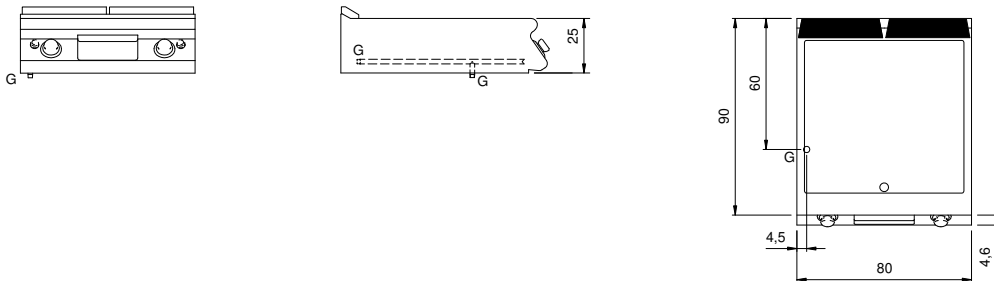

Fry top gas piastra 2/3 liscia 1/3 rigata cromata satinata su vano con porte. Fianchi, fondo e schienale in acciaio inox. Piano in acciaio inox AISI 304 spessore 20/10. Camino posteriore in ghisa smaltata. Predisposizione per l'unione di testa. Piastra di cottura ribassata di 4 cm rispetto al piano di lavoro, saldata ermeticamente. Superficie di cottura rivestita in cromo duro lucido a specchio con zona fredda sulla parte frontale della piastra. Foro circolare per lo scarico dei grassi. Cassetto raccolta grassi. Due zone di cottura indipendenti. Il riscaldamento avviene per mezzo di bruciatori in acciaio a fiamma stabilizzata con bruciatore pilota e termocoppia di sicurezza. Il gas viene erogato per mezzo di valvola termostatica. La temperatura di cottura è controllata termostaticamente. Accensione tramite accenditore piezoelettrico posizionato sul cruscotto e dotato di cappuccio in gomma di protezione all'acqua. Manopole di comando a labirinto che impediscono penetrazione di acqua all'interno durante le operazioni di pulizia. Base realizzata completamente in acciaio inox. Porte a battente stampate. Maniglie ergonomiche. Piedini regolabili in altezza in acciaio inox. Grado di protezione IPX5. Alimentazione a gas potenza totale 21 kW.

Diseño técnico

G: Conexión de gas de 1/2 "