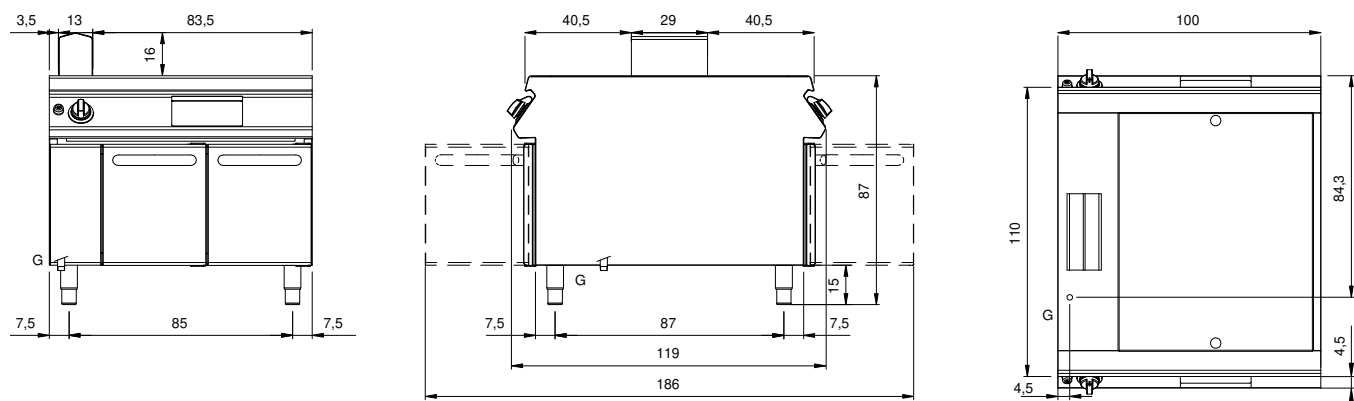

Fry-top Gaz plaque lisse chromée sur placard ouverte. Les côtés, le fond et le dos sont réalisés en acier inox. Le plan est entièrement réalisé en acier inox AISI 304, épaisseur 20/10. Cheminée lateral en acier inox. Prédisposé pour assurer une parfaite juxtaposition avec d'autres éléments. Plaque de cuisson baissée de 4 cm par rapport au plan de travail, soudée hermétiquement. Surface satinée avec zone froide sur la partie frontale de la plaque. Trou rond pour la vidange des graisses. Tiroir pour la collecte des graisses. Chauffage par brûleur en acier à flamme stabilisée avec flamme pilote et thermocouple de sécurité. Température de cuisson contrôlée manuellement par le robinet de sécurité d'alimentation en gaz. Allumage automatique par dispositif piézoélectrique. Boutons de commande hermétiques et imperméables. Sur placard avec portes. Équipement doté de pieds réglables en hauteur. Protection IPX4. Puissance totale 21 kW

Dessin technique

G: Raccord gaz 1/2"