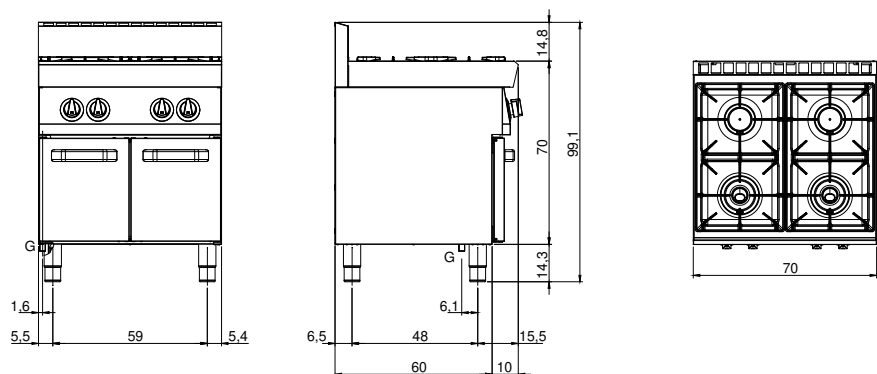

Piano di cottura gas, 4 fuochi su armadio con porte. Piano in acciaio inox AISI 304 spessore 8/10; involucro in acciaio inox AISI 304 spessore 8/10; fondi e parti interne in acciaio; rinforzi interni eseguiti in materiale anticorrosione (lamiera alluminata). Dotato di bruciatori rapidi in ghisa/ottone di elevata potenza con bruciatore pilota per l'accensione automatica. L'erogazione del gas avviene mediante valvola in sicurezza con termocoppia. Le bacinelle in acciaio smaltato sono facilmente estraibili per la pulizia. Le griglie del piano cottura sono in ghisa smaltata antiacido. Nr. 2 bruciatori x 3,7 kW e nr. 2 bruciatori x 5,5 kW - Potenza totale 18,4 kW

Dessin technique

G: Raccord gaz 1/2"