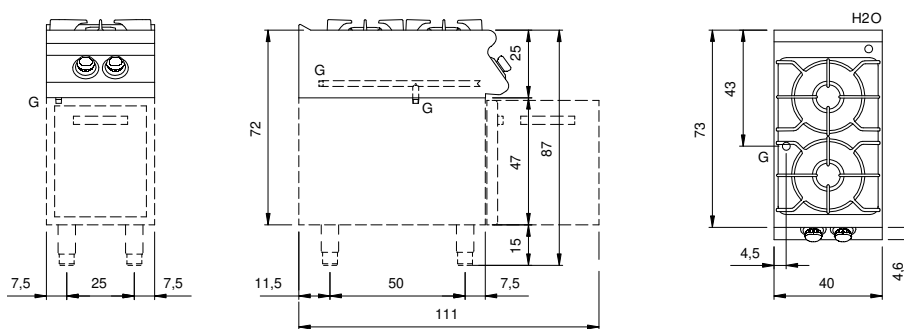

Piano di cottura a gas, 2 fuochi su vano con porta. Fianchi, fondo e schienale in acciaio inox. Piano stampato in acciaio inox AISI 304 spessore 20/10; predisposizione per l'unione di testa. Erogazione gas mediante rubinetti valvolati in sicurezza con termocoppia e bruciatore pilota, per l'accensione automatica dei bruciatori. Piano con angoli raggianti igienici dotato di griglie in ghisa smaltate di elevato spessore e resistenti agli acidi. Apparecchiatura dotata di due bruciatori rapidi in ghisa/ottone, ermeticamente fissati al piano, nr.1 bruciatore da 6 kW e nr.1 bruciatore da 3,5 kW. (Potenze disponibili per bruciatore: 3,5 kW, 6 kW). Manopole di comando a labirinto che impediscono penetrazione di acqua all'interno dei comando durante le operazioni di pulizia. Base realizzata completamente in acciaio inox. Porta a battente stampata. Maniglia ergonomica. Piedini regolabili in altezza in acciaio inox. Grado di protezione IPX4. Alimentazione a gas potenza totale 9,5 kW.

Diseño técnico

G: Conexión de gas de 1/2 "