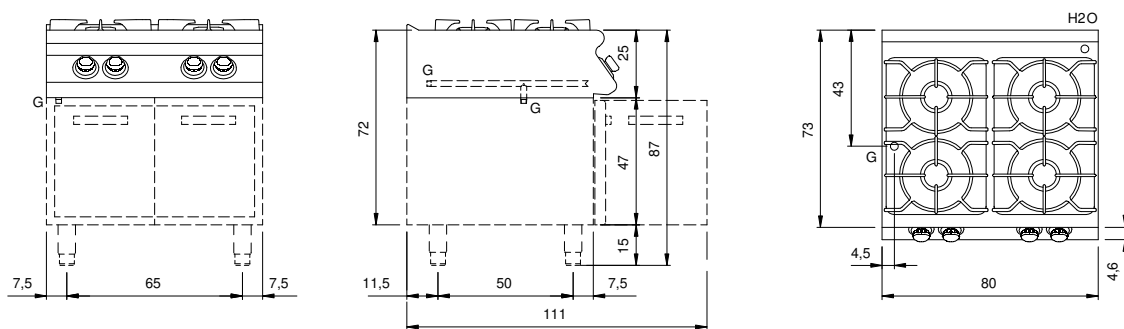

Piano di cottura a gas 4 fuochi modello su vano aperto. Fianchi, fondo e schienale in acciaio inox. Piano stampato in acciaio inox AISI 304 spessore 20/10; predisposizione per l'unione di testa. Erogazione gas mediante rubinetti valvolati in sicurezza con termocoppia e bruciatore pilota, per l'accensione automatica dei bruciatori. Piano con angoli raggianti igienici dotato di griglie in ghisa smaltate di elevato spessore e resistenti agli acidi. Apparecchiatura dotata di due bruciatori rapidi in ghisa/ottone, ermeticamente fissati al piano, nr.3 bruciatore da 6 kW e nr.1 bruciatore da 3,5 kW. (Potenze disponibili per bruciatore: 3,5 kW, 6 kW). Manopole di comando a labirinto che impediscono penetrazione di acqua all'interno dei comando durante le operazioni di pulizia. Base realizzata completamente in acciaio inox. Piedini regolabili in altezza in acciaio inox. Grado di protezione IPX4. Alimentazione a gas potenza totale 21,5 kW.

Dessin technique

G: Raccord gaz 1/2"