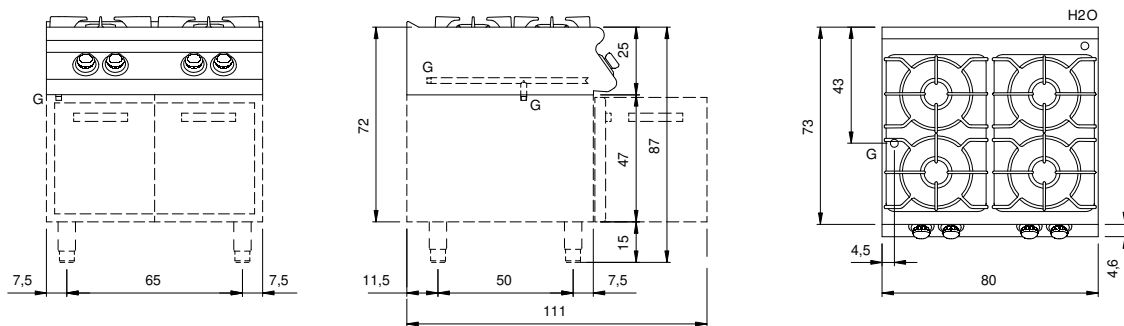

Piano di cottura a gas 4 fuochi modello su vano con porte. Fianchi, fondo e schienale in acciaio inox. Piano stampato in acciaio inox AISI 304 spessore 20/10; predisposizione per l'unione di testa. Erogazione gas mediante rubinetti valvolati in sicurezza con termocoppia e bruciatore pilota, per l'accensione automatica dei bruciatori. Piano con angoli raggiati igienici dotato di griglie in ghisa smaltate di elevato spessore e resistenti agli acidi. Apparecchiatura dotata di due bruciatori rapidi in ghisa/ottone, ermeticamente fissati al piano, nr.3 bruciatore da 6 kW e nr.1 bruciatore da 3,5 kW. (Potenze disponibili per bruciatore: 3,5 kW, 6 kW). Manopole di comando a labirinto che impediscono penetrazione di acqua all'interno dei comando durante le operazioni di pulizia. Porta a battente stampata. Maniglia ergonomiche. Base realizzata completamente in acciaio inox. Porte a battente stampate. Maniglie ergonomiche. Piedini regolabili in altezza in acciaio inox. Grado di protezione IPX4. Alimentazione a gas potenza totale 21,5 kW.

Diseño técnico

G: Conexión de gas de 1/2 "