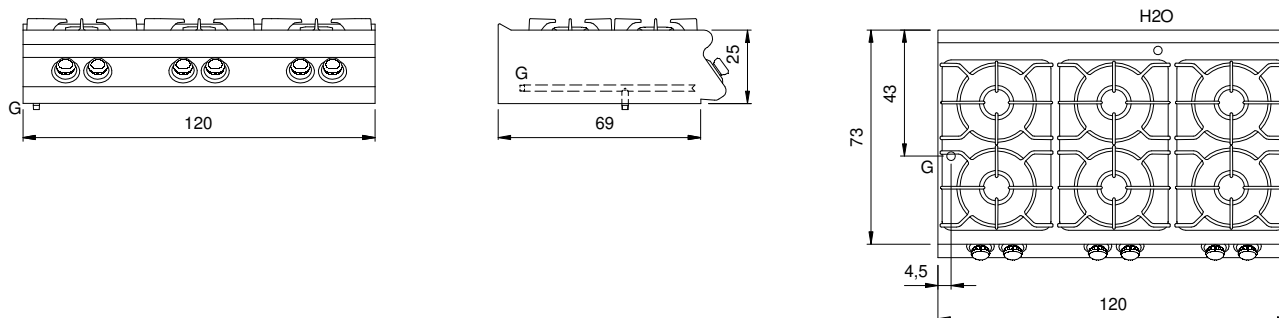

Equipo de conversión de gas natural 30/50 m/bar (ensayo con gas natural g20)

In order to constantly offer the best possible products we reserve the right to make changes on technical specifications without incurring any obligation for equipment previously or subsequently sold.

Modular Professional S.r.l. Via Palù, 93 - 31020 - San Vendemiano (TV) - Italy - P.I. 04414900268
modular@modular.it

modular.it -

modular

Cocina a gas plano prensado, 6 quemadores, top

Piano di cottura a gas 6 fuochi modello top. Fianchi, fondo e schienale in acciaio inox. Piano stampato in acciaio inox AISI 304 spessore 20/10; predisposizione per l'unione di testa. Erogazione gas mediante rubinetti valvolati in sicurezza con termocoppia e bruciatore pilota, per l'accensione automatica dei bruciatori. Piano con angoli raggiati igienici dotato di griglie in ghisa smaltate di elevato spessore e resistenti agli acidi. Apparecchiatura dotata di due bruciatori rapidi in ghisa/ottone, ermeticamente fissati al piano, nr.4 bruciatore da 6 kW e nr.2 bruciatore da 3,5 kW. (Potenze disponibili per bruciatore: 3,5 kW, 6 kW). Manopole di comando a labirinto che impediscono penetrazione di acqua all'interno dei comando durante le operazioni di pulizia. Apparecchiatura dotata di quattro piedini regolabili in altezza per posizionamento su piano. Grado di protezione IPX4. Alimentazione a gas potenza totale 33,5 kW.

Diseño técnico

G:
Conexión de gas de 1/2 "

In order to constantly offer the best possible products we reserve the right to make changes on technical specifications without incurring any obligation for equipment previously or subsequently sold.

Modular Professional S.r.l. Via Palù, 93 - 31020 - San Vendemiano (TV) - Italy - P.I. 04414900268
modular@modular.it

modular.it -