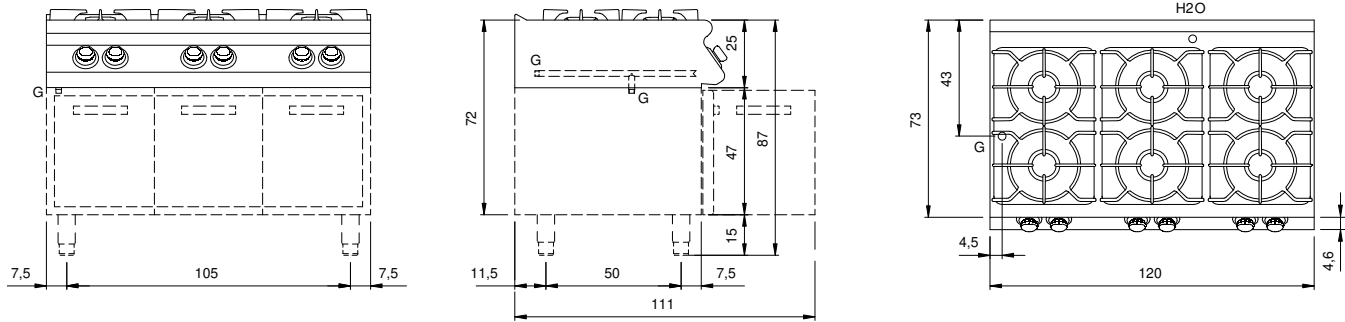

Technische Zeichnung

G: Conexión de gas de 1/2 "