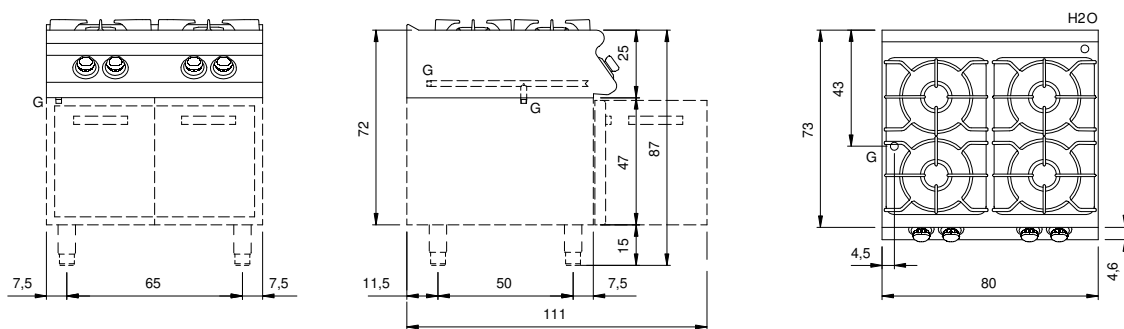

Piano di cottura a gas 4 fuochi su vano aperto. Fianchi, fondo e schienale in acciaio inox. Piano in acciaio inox AISI 304 spessore 20/10 con predisposizione per l'unione di testa. Erogazione gas mediante rubinetti valvolati in sicurezza con termocoppia e bruciatore pilota, per l'accensione automatica dei bruciatori. Piano con angoli raggianti igienici dotato di griglie in ghisa smaltate resistenti agli acidi. Apparecchiatura dotata di bruciatori rapidi in ghisa/ottone di elevata potenza con bacinelle in acciaio smaltato estraibili per la pulizia. Nr.2 bruciatori da 5.5 kW e nr.2 bruciatori da 3.7 kW. Manopole di comando a labirinto che impediscono penetrazione di acqua all'interno dei comando durante le operazioni di pulizia. Base realizzata completamente in acciaio inox. Piedini regolabili in altezza in acciaio inox. Grado di protezione IPX4. Alimentazione a gas potenza totale 18.4 kW.

Technical draw

G: Gas connection 1/2"