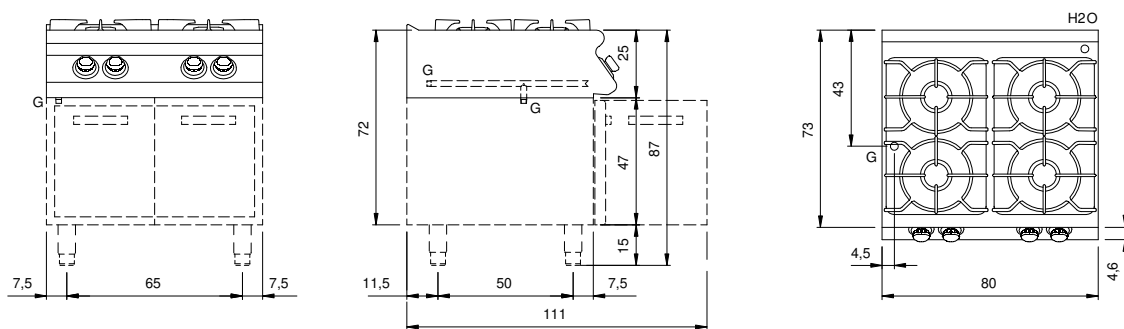

Piano di cottura a gas 4 fuochi su vano aperto. Fianchi, fondo e schienale in acciaio inox. Piano in acciaio inox AISI 304 spessore 20/10 con predisposizione per l'unione di testa. Erogazione gas mediante rubinetti valvolati in sicurezza con termocoppia e bruciatore pilota, per l'accensione automatica dei bruciatori. Piano con angoli raggianti igienici dotato di griglie in ghisa smaltate resistenti agli acidi. Apparecchiatura dotata di bruciatori rapidi in ghisa/ottone di elevata potenza con bacinelle in acciaio smaltato estraibili per la pulizia. Nr.2 bruciatori da 5.5 kW e nr.2 bruciatori da 3.7 kW. Manopole di comando a labirinto che impediscono penetrazione di acqua all'interno dei comando durante le operazioni di pulizia. Base realizzata completamente in acciaio inox. Piedini regolabili in altezza in acciaio inox. Grado di protezione IPX4. Alimentazione a gas potenza totale 18.4 kW.

Dessin technique

G: Raccord gaz 1/2"