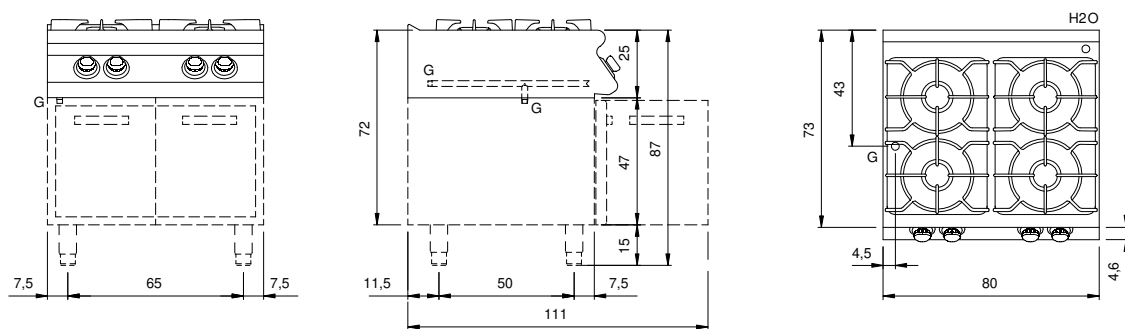

Piano di cottura a gas 4 fuochi su vano con porta. Fianchi, fondo e schienale in acciaio inox. Piano in acciaio inox AISI 304 spessore 20/10 con predisposizione per l'unione di testa. Erogazione gas mediante rubinetti valvolati in sicurezza con termocoppia e bruciatore pilota, per l'accensione automatica dei bruciatori. Piano con angoli raggiati igienici dotato di griglie in ghisa smaltate resistenti agli acidi. Apparecchiatura dotata di bruciatori rapidi in ghisa/ottone di elevata potenza con bacinelle in acciaio smaltato estraibili per la pulizia. Nr.2 bruciatori da 5.5 kW e nr.2 bruciatori da 3.7 kW. Manopole di comando a labirinto che impediscono penetrazione di acqua all'interno dei comandi durante le operazioni di pulizia. Base realizzata completamente in acciaio inox. Piedini regolabili in altezza in acciaio inox. Grado di protezione IPX4. Alimentazione a gas potenza totale 18.4 kW.

Diseño técnico

G: Conexión de gas de 1/2 "