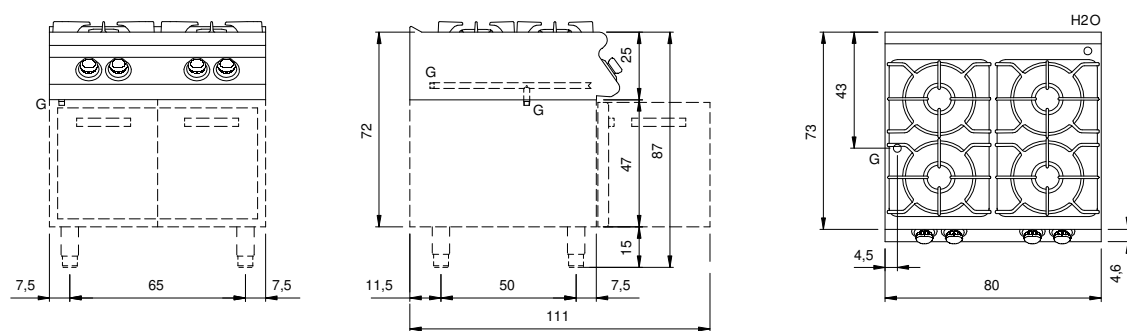

Piano di cottura a gas 4 fuochi su vano con porta. Fianchi, fondo e schienale in acciaio inox. Piano in acciaio inox AISI 304 spessore 20/10 con predisposizione per l'unione di testa. Erogazione gas mediante rubinetti valvolati in sicurezza con termocoppia e bruciatore pilota, per l'accensione automatica dei bruciatori. Piano con angoli raggiati igienici dotato di griglie in ghisa smaltate resistenti agli acidi. Apparecchiatura dotata di bruciatori rapidi in ghisa/ottone di elevata potenza con bacinelle in acciaio smaltato estraibili per la pulizia. Nr.2 bruciatori da 5.5 kW e nr.2 bruciatori da 3.7 kW. Manopole di comando a labirinto che impediscono penetrazione di acqua all'interno dei comandi durante le operazioni di pulizia. Base realizzata completamente in acciaio inox. Piedini regolabili in altezza in acciaio inox. Grado di protezione IPX4. Alimentazione a gas potenza totale 18.4 kW.

Dessin technique

G: Raccord gaz 1/2"