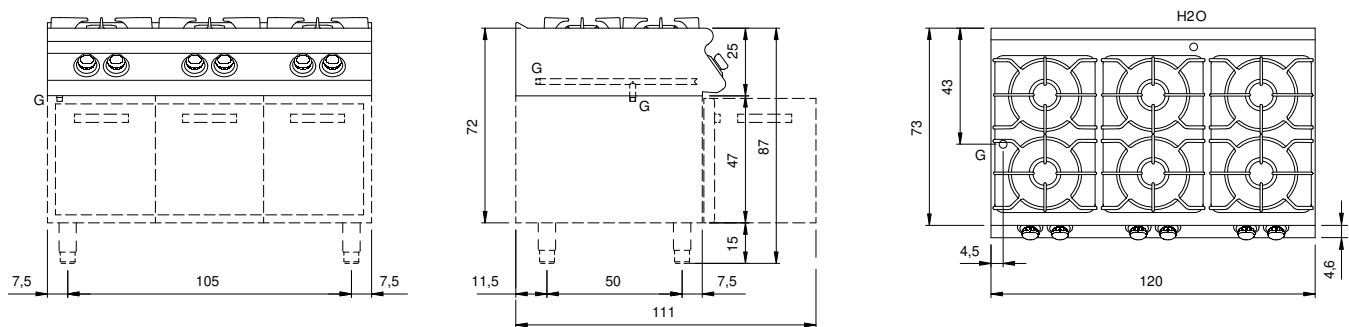

Plan de cuisson à gaz, 6 feux mod. top. et bacs émaillés. Les côtés, le fond et le dos sont réalisés en acier inox. Le plan est embouti et réalisé en acier inox AISI 304 épaisseur 20/10. Prédéposé pour assurer une parfaite juxtaposition avec d'autres éléments. Cheminée postérieure en acier inox. Alimentation du gaz par robinet avec valve de sécurité, thermocouple et veilleuse pour l'allumage automatique des brûleurs. Plan avec angles arrondis hygiéniques doté de grilles en fonte émaillées de grande épaisseur, anti-acide. Plan de cuisson doté de brûleurs rapides en fonte/laiton à haute puissance avec bacs en acier émaillé amovibles pour le nettoyage. 2 brûleurs de 5.5 kW et 4 brûleur de 3.7 kW. Base en acier inox. Équipement doté de pieds en acier inox réglables en hauteur. Protection IPX4. Alimentation à gaz, puissance totale 25,8 Kw.

Dessin technique

G: Raccord gaz 1/2"