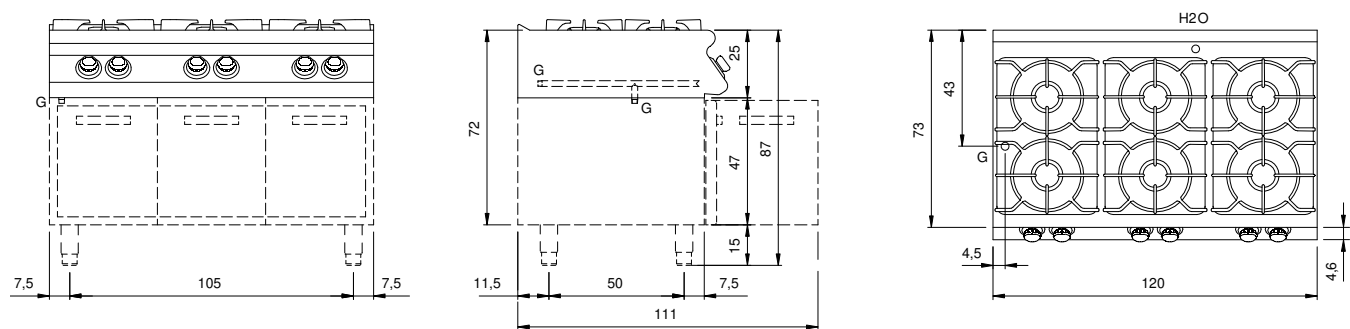

Piano di cottura a gas, 6 fuochi su vano aperto. Fianchi, fondo e schienale in acciaio inox. Piano in acciaio inox AISI 304 spessore 20/10 con predisposizione per l'unione di testa. Erogazione gas mediante rubinetti valvolati in sicurezza con termocoppia e bruciatore pilota, per l'accensione automatica dei bruciatori. Piano con angoli raggianti igienici dotato di griglie in ghisa smaltate e resistenti agli acidi. Apparecchiatura dotata di bruciatori rapidi in ghisa/ottone di elevata potenza con bacinelle in acciaio smaltato estraibili per la pulizia. Nr.2 bruciatori da 5.5 kW e nr.4 bruciatori da 3.7 kW. Manopole di comando a labirinto che impediscono penetrazione di acqua all'interno dei comandi durante le operazioni di pulizia. Base realizzata completamente in acciaio inox. Piedini regolabili in altezza in acciaio inox. Grado di protezione IPX4. Alimentazione a gas potenza totale 25.8 kW.

Dessin technique

G: Raccord gaz 1/2"