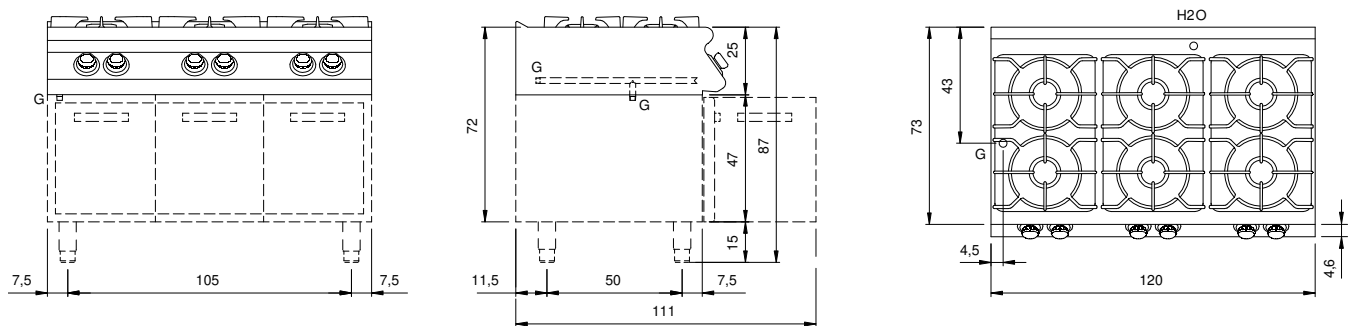

Piano di cottura a gas, 6 fuochi su vano con porta. Fianchi, fondo e schienale in acciaio inox. Piano in acciaio inox AISI 304 spessore 20/10 con predisposizione per l'unione di testa. Erogazione gas mediante rubinetti valvolati in sicurezza con termocoppia e bruciatore pilota, per l'accensione automatica dei bruciatori. Piano con angoli raggiati igienici dotato di griglie in ghisa smaltate resistenti agli acidi. Apparecchiatura dotata di bruciatori rapidi in ghisa/ottone di elevata potenza con bacinelle in acciaio smaltato estraibili per la pulizia. Nr.2 bruciatori da 5.5 kW e nr.4 bruciatori da 3.7 kW. Manopole di comando a labirinto che impediscono penetrazione di acqua all'interno dei comandi durante le operazioni di pulizia. Base realizzata completamente in acciaio inox. Porte a battente con maniglia tubolare in acciaio inox. Piedini regolabili in altezza in acciaio inox. Grado di protezione IPX4. Alimentazione a gas potenza totale 25.8 kW.

Dessin technique

G: Raccord gaz 1/2"