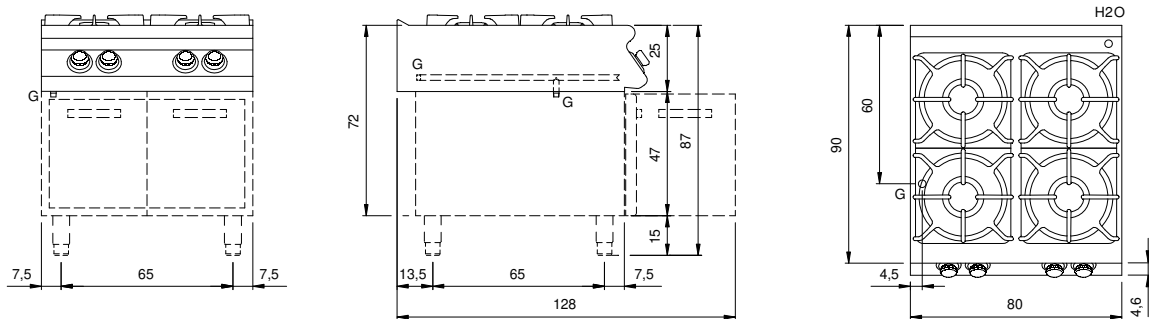

Piano di cottura a gas 4 fuochi modello su vano con porte. Fianchi, fondo e schienale in acciaio inox. Piano stampato in acciaio inox AISI 304 spessore 20/10; predisposizione per l'unione di testa. Erogazione gas mediante rubinetti valvolati in sicurezza con termocoppia e bruciatore pilota, per l'accensione automatica dei bruciatori. Piano con angoli raggiati igienici dotato di griglie in ghisa smaltate di elevato spessore e resistenti agli acidi. Apparecchiatura dotata di quattro bruciatori rapidi in ghisa/ottone, ermeticamente fissati al piano, nr.3 bruciatore da 10 kW e nr.1 bruciatore da 6 kW. (Potenze disponibili per bruciatore: 3,5 kW, 6 kW, 7,5 kW, 10 kW). Manopole di comando a labirinto che impediscono penetrazione di acqua all'interno dei comandi durante le operazioni di pulizia. Porta a battente stampata. Maniglia ergonomica. Base realizzata completamente in acciaio inox. Porte a battente stampate. Maniglie ergonomiche. Piedini regolabili in altezza in acciaio inox. Grado di protezione IPX5. Alimentazione a gas potenza totale 36 kW.

Diseño técnico

G: Conexión de gas de 1/2 "