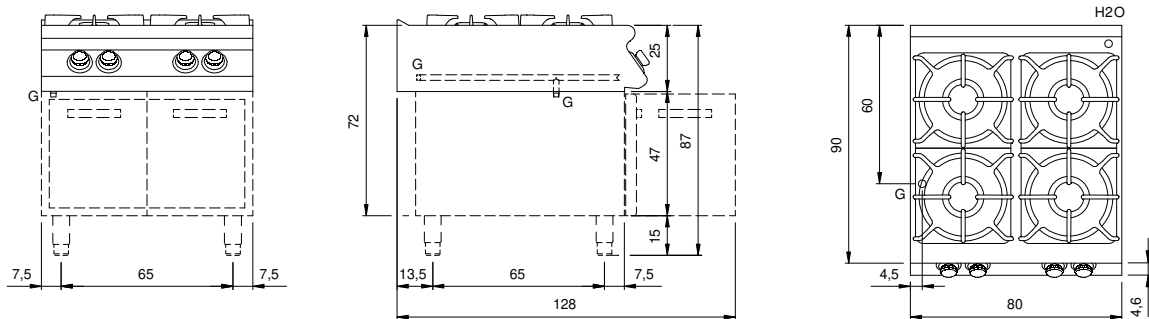

Piano di cottura a gas 4 fuochi modello su vano con porte. Fianchi, fondo e schienale in acciaio inox. Piano stampato in acciaio inox AISI 304 spessore 20/10; predisposizione per l'unione di testa. Erogazione gas mediante rubinetti valvolati in sicurezza con termocoppia e bruciatore pilota, per l'accensione automatica dei bruciatori. Piano con angoli raggiati igienici dotato di griglie in ghisa smaltate di elevato spessore e resistenti agli acidi. Apparecchiatura dotata di quattro bruciatori rapidi in ghisa/ottone, ermeticamente fissati al piano, nr.3 bruciatore da 10 kW e nr.1 bruciatore da 6 kW. (Potenze disponibili per bruciatore: 3,5 kW, 6 kW, 7,5 kW, 10 kW). Manopole di comando a labirinto che impediscono penetrazione di acqua all'interno dei comandi durante le operazioni di pulizia. Porta a battente stampata. Maniglia ergonomiche. Base realizzata completamente in acciaio inox. Porte a battente stampate. Maniglie ergonomiche. Piedini regolabili in altezza in acciaio inox. Grado di protezione IPX5. Alimentazione a gas potenza totale 36 kW.

Diseño técnico

G: Conexión de gas de 1/2 "