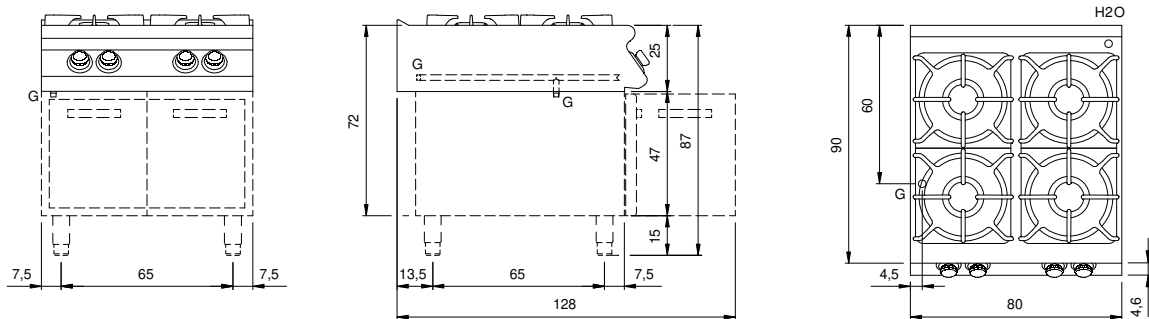

Piano di cottura a gas 4 fuochi modello su vano con porte. Fianchi, fondo e schienale in acciaio inox. Piano stampato in acciaio inox AISI 304 spessore 20/10; predisposizione per l'unione di testa. Erogazione gas mediante rubinetti valvolati in sicurezza con termocoppia e bruciatore pilota, per l'accensione automatica dei bruciatori. Piano con angoli raggiati igienici dotato di griglie in ghisa smaltate di elevato spessore e resistenti agli acidi. Apparecchiatura dotata di quattro bruciatori rapidi in ghisa/ottone, ermeticamente fissati al piano, nr.3 bruciatore da 10 kW e nr.1 bruciatore da 6 kW. (Potenze disponibili per bruciatore: 3,5 kW, 6 kW, 7,5 kW, 10 kW). Manopole di comando a labirinto che impediscono penetrazione di acqua all'interno dei comandi durante le operazioni di pulizia. Porta a battente stampata. Maniglia ergonomica. Base realizzata completamente in acciaio inox. Porte a battente stampate. Maniglie ergonomiche. Piedini regolabili in altezza in acciaio inox. Grado di protezione IPX5. Alimentazione a gas potenza totale 36 kW.

Dessin technique

G: Raccord gaz 1/2"