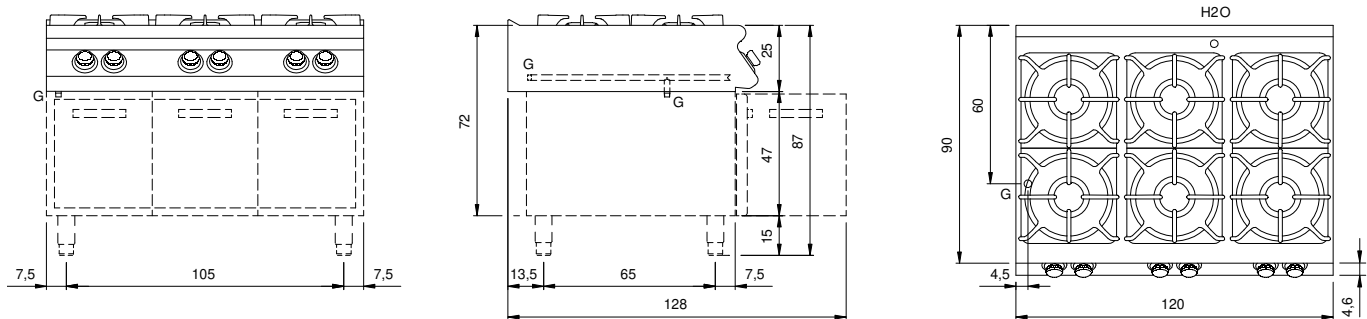

Piano di cottura a gas 6 fuochi modello su vano con porte. Fianchi, fondo e schienale in acciaio inox. Piano stampato in acciaio inox AISI 304 spessore 20/10; predisposizione per l'unione di testa. Erogazione gas mediante rubinetti valvolati in sicurezza con termocoppia e bruciatore pilota, per l'accensione automatica dei bruciatori. Piano con angoli raggiati igienici dotato di griglie in ghisa smaltate di elevato spessore e resistenti agli acidi. Apparecchiatura dotata di sei bruciatori rapidi in ghisa/ottone, ermeticamente fissati al piano, nr.4 bruciatore da 10 kW e nr.2 bruciatore da 6 kW. (Potenze disponibili per bruciatore: 3,5 kW, 6 kW, 7,5 kW, 10 kW). Manopole di comando a labirinto che impediscono penetrazione di acqua all'interno dei comandi durante le operazioni di pulizia. Porta a battente stampata. Maniglia ergonomiche. Base realizzata completamente in acciaio inox. Porta a battente stampata. Maniglia ergonomica. Piedini regolabili in altezza in acciaio inox. Grado di protezione IPX5. Alimentazione a gas potenza totale 52 kW.

Dessin technique

G: Raccord gaz 1/2"