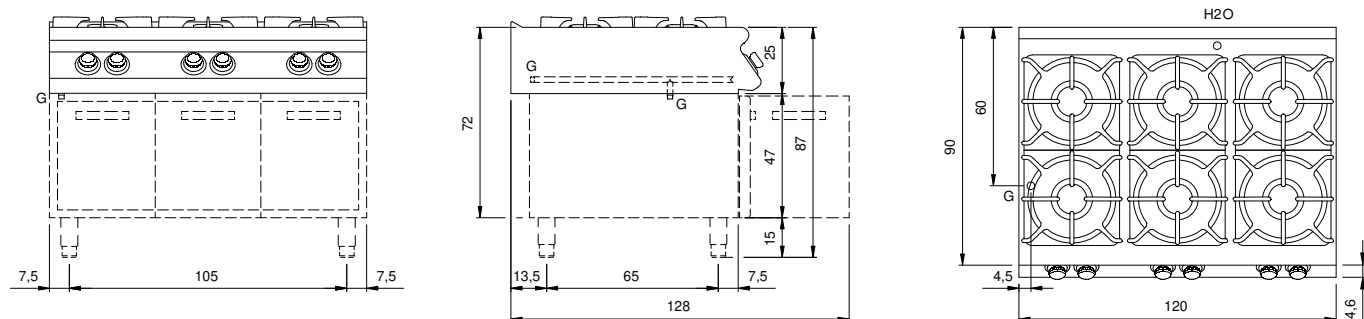

Piano di cottura a gas 6 fuochi modello su vano con porte. Fianchi, fondo e schienale in acciaio inox. Piano stampato in acciaio inox AISI 304 spessore 20/10; predisposizione per l'unione di testa. Erogazione gas mediante rubinetti valvolati in sicurezza con termocoppia e bruciatore pilota, per l'accensione automatica dei bruciatori. Piano con angoli raggianti igienici dotato di griglie in ghisa smaltate di elevato spessore e resistenti agli acidi. Apparecchiatura dotata di sei bruciatori rapidi in ghisa/ottone, ermeticamente fissati al piano, nr.4 bruciatore da 10 kW e nr.2 bruciatore da 6 kW. (Potenze disponibili per bruciatore: 3,5 kW, 6 kW, 7,5 kW, 10 kW). Manopole di comando a labirinto che impediscono penetrazione di acqua all'interno dei comandi durante le operazioni di pulizia. Porta a battente stampata. Maniglia ergonomiche. Base realizzata completamente in acciaio inox. Porta a battente stampata. Maniglia ergonomica. Piedini regolabili in altezza in acciaio inox. Grado di protezione IPX5. Alimentazione a gas potenza totale 52 kW.

Dessin technique

G: Raccord gaz 1/2"