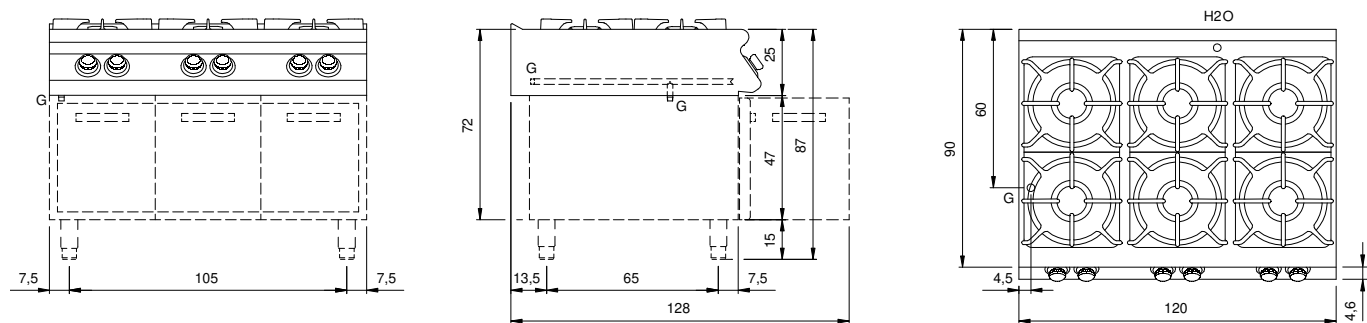

Piano di cottura a gas 6 fuochi su vano aperto. Fianchi, fondo e schienale in acciaio inox. Piano in acciaio inox AISI 304 spessore 20/10 con predisposizione per l'unione di testa. Erogazione gas mediante rubinetti valvolati in sicurezza con termocoppia e bruciatore pilota, per l'accensione automatica dei bruciatori. Piano con angoli raggianti igienici dotato di griglie in ghisa smaltate di elevato spessore e resistenti agli acidi. Apparecchiatura dotata di bruciatori rapidi in ghisa/ottone di elevata potenza con bacinelle in acciaio smaltato estraibili per la pulizia. Nr.2 bruciatori da 7.5 kW e nr.4 bruciatori da 5.5 kW. Manopole di comando a labirinto che impediscono penetrazione di acqua all'interno dei comandi durante le operazioni di pulizia. Base realizzata completamente in acciaio inox. Piedini regolabili in altezza in acciaio inox. Grado di protezione IPX4. Alimentazione a gas potenza totale 37 kW.

Diseño técnico

G: Conexión de gas de 1/2 "