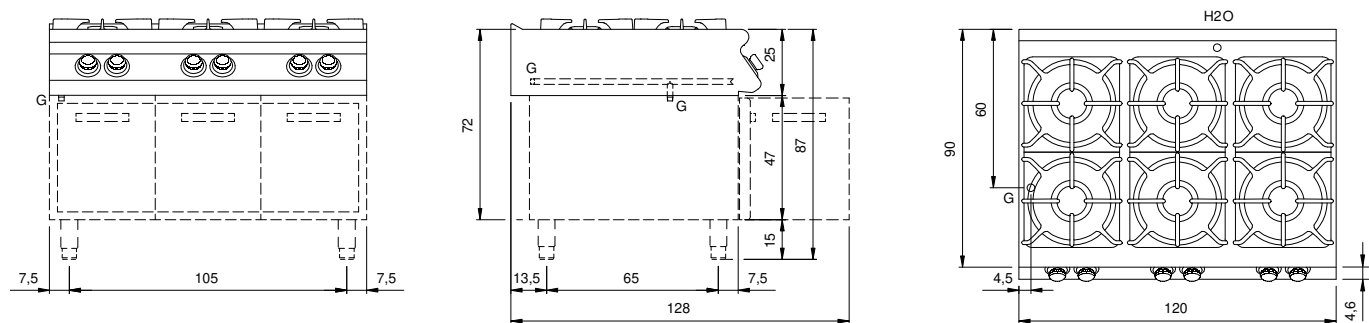

Piano di cottura a gas 6 fuochi su vano aperto. Fianchi, fondo e schienale in acciaio inox. Piano in acciaio inox AISI 304 spessore 20/10 con predisposizione per l'unione di testa. Erogazione gas mediante rubinetti valvolati in sicurezza con termocoppia e bruciatore pilota, per l'accensione automatica dei bruciatori. Piano con angoli raggianti igienici dotato di griglie in ghisa smaltate di elevato spessore e resistenti agli acidi. Apparecchiatura dotata di bruciatori rapidi in ghisa/ottone di elevata potenza con bacinelle in acciaio smaltato estraibili per la pulizia. Nr.2 bruciatori da 7.5 kW e nr.4 bruciatori da 5.5 kW. Manopole di comando a labirinto che impediscono penetrazione di acqua all'interno dei comandi durante le operazioni di pulizia. Base realizzata completamente in acciaio inox. Piedini regolabili in altezza in acciaio inox. Grado di protezione IPX4. Alimentazione a gas potenza totale 37 kW.

Dessin technique

G: Raccord gaz 1/2"