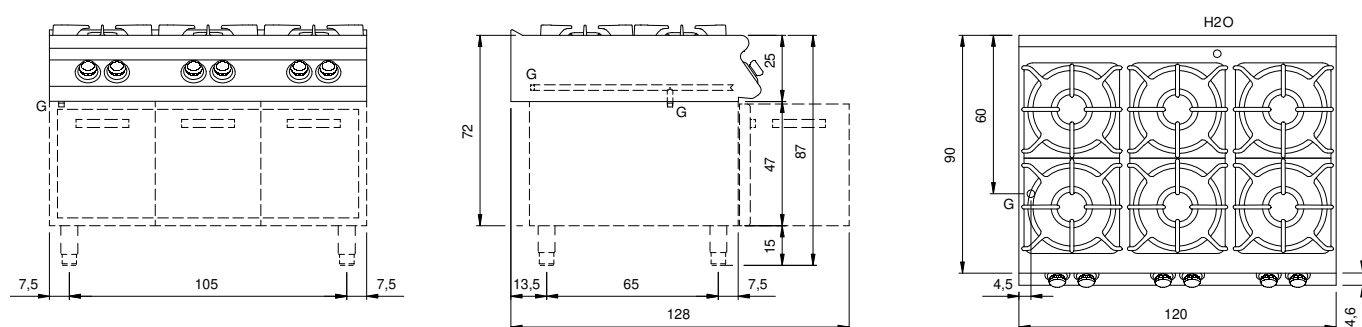

Plan de cuisson à gaz, 6 feux sur placard avec portes et bacs émaillés. Les côtés, le fond et le dos sont réalisés en acier inox. Le plan est embouti et réalisé en acier inox AISI 304 épaisseur 20/10. Prédisposé pour assurer une parfaite juxtaposition avec d'autres éléments. Cheminée postérieure en acier inox. Alimentation du gaz par robinet avec valve de sécurité, thermocouple et veilleuse pour l'allumage automatique des brûleurs. Plan avec angles arrondis hygiéniques doté de grilles en fonte émaillées de grande épaisseur, anti-acide. Plan de cuisson doté de brûleurs rapides en fonte/laiton à haute puissance avec bacs en acier émaillé amovibles pour le nettoyage. 2 brûleurs de 7.5 kW et 4 brûleur de 5.5 kW. Base en acier inox. Portes avec poignée tubulaire en acier inox. Équipement doté de pieds en acier inox réglables en hauteur. Protection IPX4. Alimentation à gaz, puissance totale 37 Kw.

Dessin technique

G: Raccord gaz 1/2"