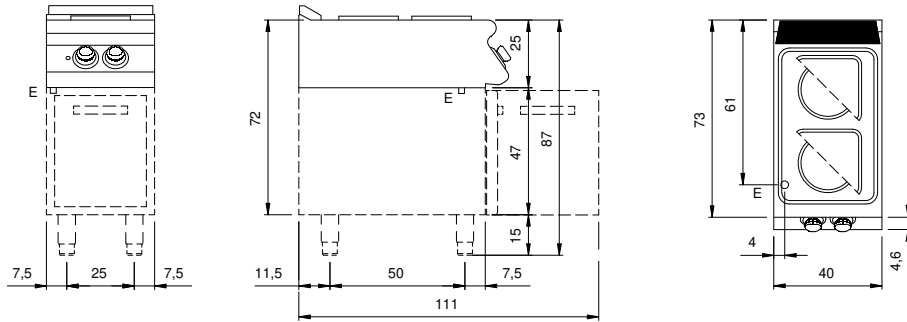

Kunde _____ Menge _____
Projekt _____ Lage _____

ROC 700

Modell: R70/40PCE/A

Cod: MP01014123002

Technische Daten

Modularer Aufbau:	Auf offenem Schrank
Abmessungen (mm):	400x730x870
Gesamtleistung mit Elektrobetrieb 5,2 (kW):	
Versorgung (V):	380-415
Ampere (A):	12
Phasen:	3N
Kabelquerschnitt (mmq):	5G1,5
Frequenz (Hz):	50-60
Nettovolumen (m3):	0,254
Verpackungsabmessungen (mm):	480x856x1075
Bruttogewicht (kg):	47,1
Bruttovolumen (m3):	0,442

Eigenschaften

Platte:	Aus Edelstahl AISI 304 mit Dicke 20/10 mm
Drehknöpfe:	Aus Aluminium mit Wasserschutz IPX5
Dunstabzüge:	Abnehmbares Abluftgitter aus Gusseisen

Technische Zeichnung

E: Elektrobetrieb