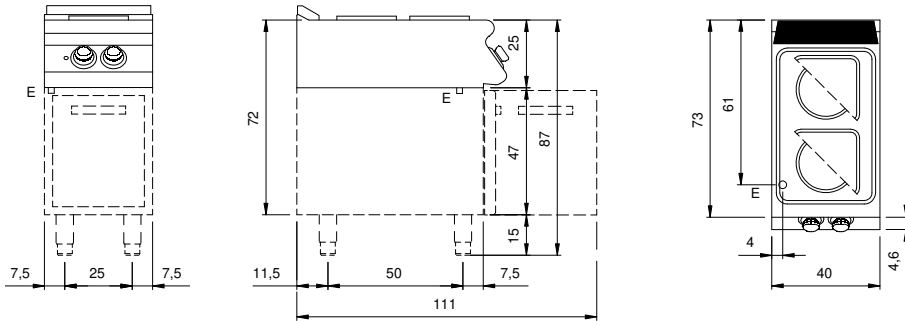

### Technische Daten

<b>Modularer Aufbau:</b>	Auf offenem Schrank
<b>Abmessungen (mm):</b>	400x730x870
<b>Gesamtleistung mit Elektrobetrieb (kW):</b>	5,2
<b>Versorgung (V):</b>	380-415
<b>Ampere (A):</b>	12
<b>Phasen:</b>	3N
<b>Kabelquerschnitt (mmq):</b>	5G1,5
<b>Frequenz (Hz):</b>	50-60
<b>Nettovolumen (m3):</b>	0,254
<b>Verpackungsabmessungen (mm):</b>	480x856x1075
<b>Bruttogewicht (kg):</b>	47,1
<b>Bruttovolumen (m3):</b>	0,442

### Eigenschaften

<b>Platte:</b>	Aus Edelstahl AISI 304 mit Dicke 20/10 mm
<b>Drehknöpfe:</b>	Aus Aluminium mit Wasserschutz IPX5
<b>Dunstabzüge:</b>	Abnehmbares Abluftgitter aus Gusseisen

Technische Zeichnung