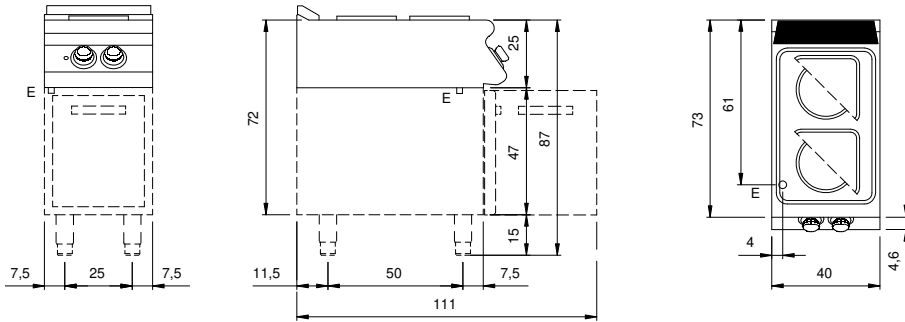

Technische Zeichnung

E: Elektrobetrieb