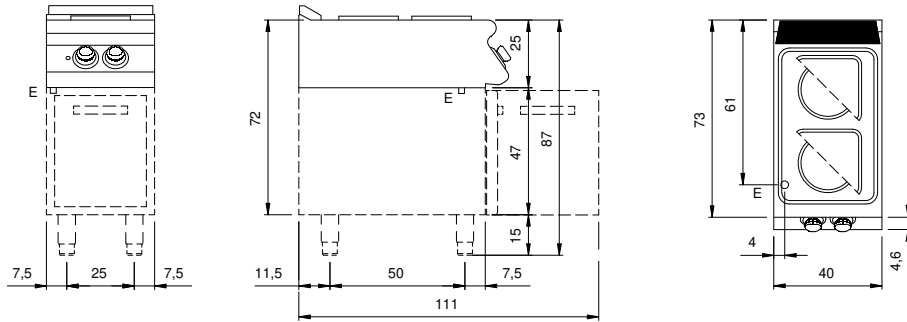

Technische Zeichnung

E: Elektrobetrieb