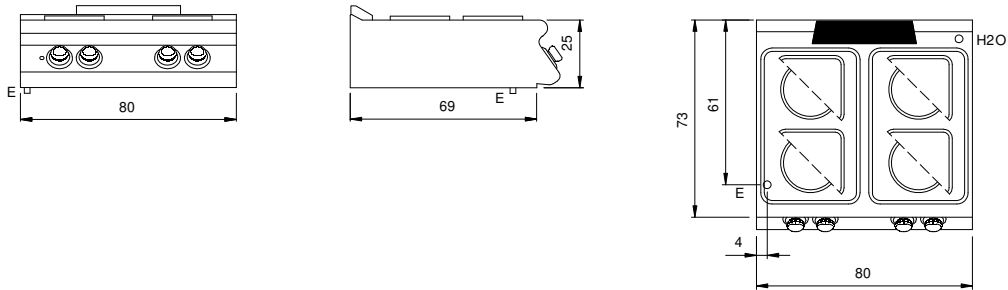

Kunde _____ Menge _____
Projekt _____ Lage _____

ROC 700

Modell: R70/80PCEQ/T

Cod: MP01014123053

Technische Daten

Modularer Aufbau:	Top
Abmessungen (mm):	800x730x280
Gesamtleistung mit Elektrobetrieb (kW):	10,4
Versorgung (V):	380-415
Ampere (A):	24
Phasen:	3N
Kabelquerschnitt (mmq):	5G4
Frequenz (Hz):	50-60
Nettovolumen (m3):	0,164
Verpackungsabmessungen (mm):	880x856x509
Bruttogewicht (kg):	53,9
Bruttovolumen (m3):	0,383

Eigenschaften

Platte:	Aus Edelstahl AISI 304 mit Dicke 20/10 mm
Drehknöpfe:	Aus Aluminium mit Wasserschutz IPX5
Dunstabzüge:	Abnehmbares Abluftgitter aus Gusseisen

Technische Zeichnung

E: Elektrobetrieb