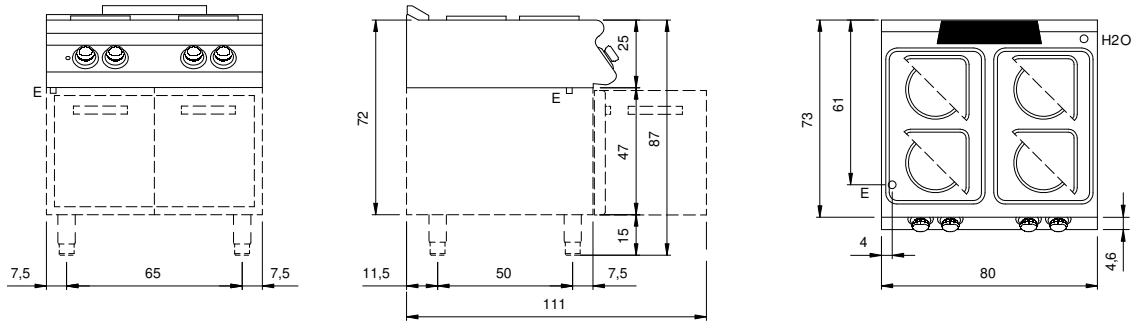

Kunde _____ Menge _____
Projekt _____ Lage _____

ROC 700

Modell: R70/80PCEQ/A

Cod: MP01014123054

Technische Daten

Modularer Aufbau:	Auf offenem Schrank
Abmessungen (mm):	800x730x870
Gesamtleistung mit Elektrobetrieb (kW):	10,4
Versorgung (V):	380-415
Ampere (A):	24
Phasen:	3N
Kabelquerschnitt (mmq):	5G4
Frequenz (Hz):	50-60
Nettovolumen (m3):	0,508
Verpackungsabmessungen (mm):	880x856x1109
Bruttogewicht (kg):	71,6
Bruttovolumen (m3):	0,835

Eigenschaften

Platte:	Aus Edelstahl AISI 304 mit Dicke 20/10 mm
Drehknöpfe:	Aus Aluminium mit Wasserschutz IPX5
Dunstabzüge:	Abnehmbares Abluftgitter aus Gusseisen

Technische Zeichnung

E: Elektrobetrieb