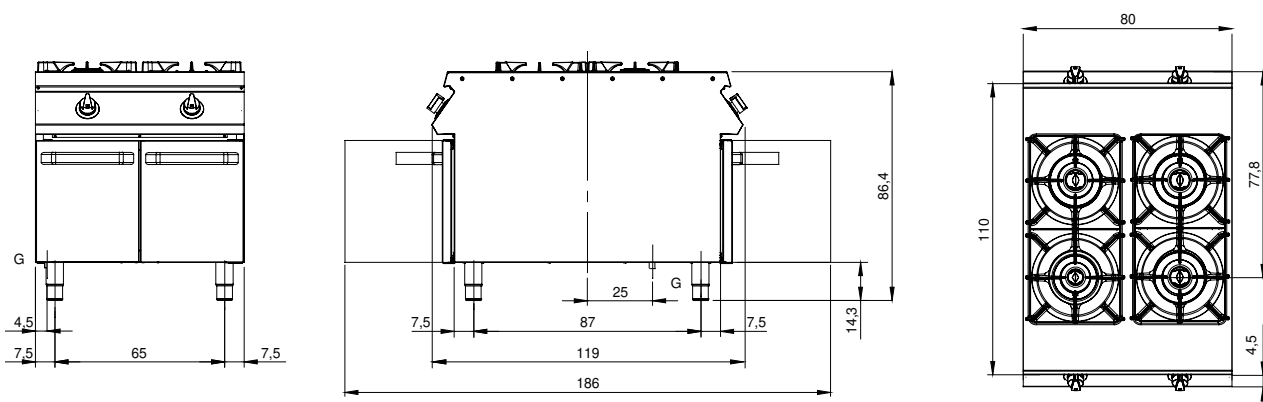

Piano di cottura a gas 4 fuochi modello su vano aperto. Fianchi, fondo e schienale in acciaio inox. Piano stampato in acciaio inox AISI 304 spessore 20/10; predisposizione per l'unione di testa. Erogazione gas mediante rubinetti valvolati in sicurezza con termocoppia e bruciatore pilota, per l'accensione automatica dei bruciatori. Piano con angoli raggiati igienici dotato di griglie in ghisa smaltate di elevato spessore e resistenti agli acidi. Apparecchiatura dotata di quattro bruciatori rapidi in ghisa/ottone, ermeticamente fissati al piano, nr.3 bruciatore da 10 kW e nr.1 bruciatore da 6 kW. (Potenze disponibili per bruciatore: 3,5 kW, 6 kW, 7,5 kW, 10 kW). Manopole di comando a labirinto che impediscono penetrazione di acqua all'interno dei comandi durante le operazioni di pulizia. Porta a battente stampata. Maniglia ergonomiche. Base realizzata completamente in acciaio inox. Piedini regolabili in altezza in acciaio inox. Grado di protezione IPX5. Alimentazione a gas potenza totale 36 kW.

Diseño técnico

G: Conexión de gas de 1/2 "