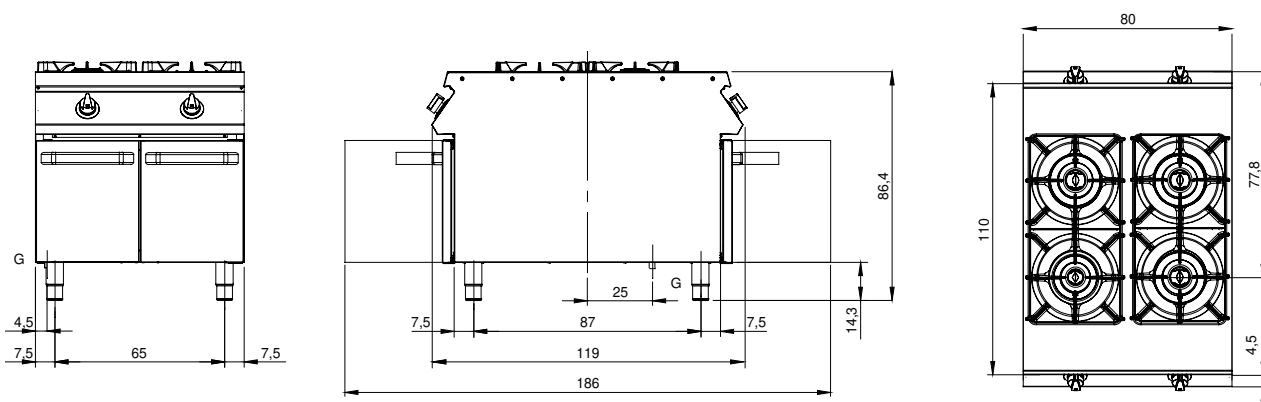

Piano di cottura a gas 4 fuochi modello su vano con porte. Fianchi, fondo e schienale in acciaio inox. Piano stampato in acciaio inox AISI 304 spessore 20/10; predisposizione per l'unione di testa. Erogazione gas mediante rubinetti valvolati in sicurezza con termocoppia e bruciatore pilota, per l'accensione automatica dei bruciatori. Piano con angoli raggianti igienici dotato di griglie in ghisa smaltate di elevato spessore e resistenti agli acidi. Apparecchiatura dotata di quattro bruciatori rapidi in ghisa/ottone, ermeticamente fissati al piano, nr.3 bruciatore da 10 kW e nr.1 bruciatore da 6 kW. (Potenze disponibili per bruciatore: 3,5 kW, 6 kW, 7,5 kW, 10 kW). Manopole di comando a labirinto che impediscono penetrazione di acqua all'interno dei comandi durante le operazioni di pulizia. Porta a battente stampata. Maniglia ergonomiche. Base realizzata completamente in acciaio inox. Porte a battente stampate. Maniglie ergonomiche. Piedini regolabili in altezza in acciaio inox. Grado di protezione IPX5. Alimentazione a gas potenza totale 36 kW.

Diseño técnico

G: Conexión de gas de 1/2 "