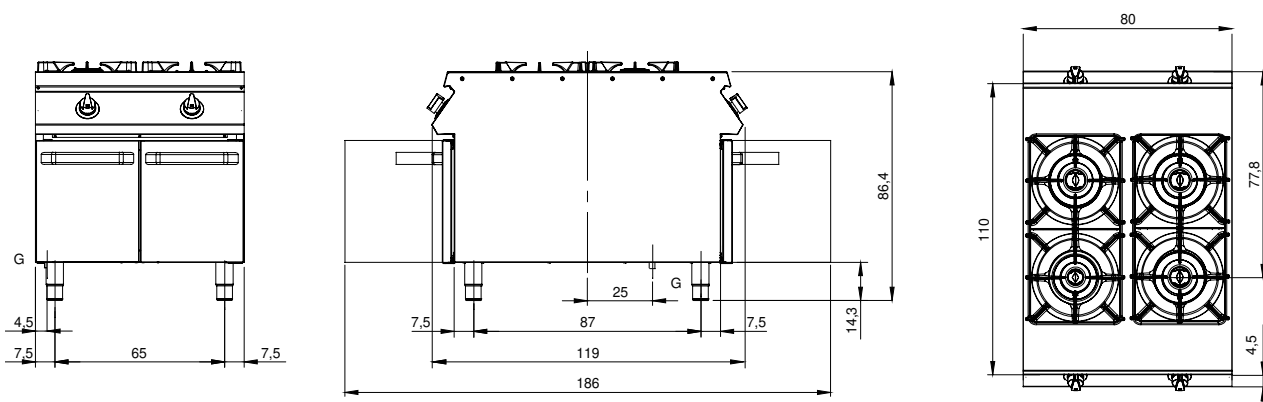

Piano di cottura a gas 4 fuochi modello su vano con porte. Fianchi, fondo e schienale in acciaio inox. Piano stampato in acciaio inox AISI 304 spessore 20/10; predisposizione per l'unione di testa. Erogazione gas mediante rubinetti valvolati in sicurezza con termocoppia e bruciatore pilota, per l'accensione automatica dei bruciatori. Piano con angoli raggiati igienici dotato di griglie in ghisa smaltate di elevato spessore e resistenti agli acidi. Apparecchiatura dotata di quattro bruciatori rapidi in ghisa/ottone, ermeticamente fissati al piano, nr.3 bruciatore da 10 kW e nr.1 bruciatore da 6 kW. (Potenze disponibili per bruciatore: 3,5 kW, 6 kW, 7,5 kW, 10 kW). Manopole di comando a labirinto che impediscono penetrazione di acqua all'interno dei comandi durante le operazioni di pulizia. Porta a battente stampata. Maniglia ergonomiche. Base realizzata completamente in acciaio inox. Porte a battente stampate. Maniglie ergonomiche. Piedini regolabili in altezza in acciaio inox. Grado di protezione IPX5. Alimentazione a gas potenza totale 36 kW.

Diseño técnico

G: Conexión de gas de 1/2 "