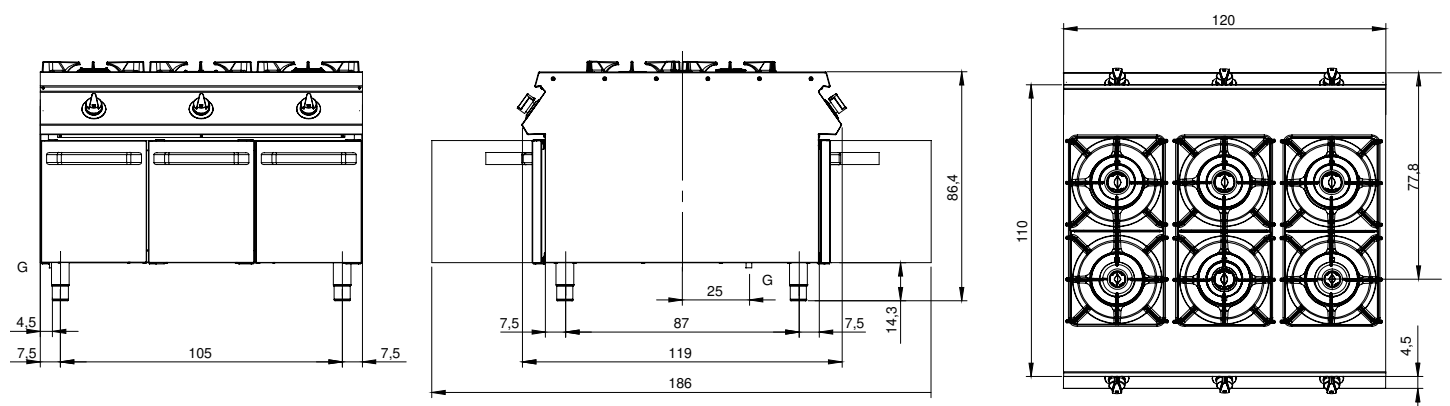

Piano di cottura a gas 6 fuochi modello su vano aperto. Fianchi, fondo e schienale in acciaio inox. Piano stampato in acciaio inox AISI 304 spessore 20/10; predisposizione per l'unione di testa. Erogazione gas mediante rubinetti valvolati in sicurezza con termocoppia e bruciatore pilota, per l'accensione automatica dei bruciatori. Piano con angoli raggiati igienici dotato di griglie in ghisa smaltate di elevato spessore e resistenti agli acidi. Apparecchiatura dotata di sei bruciatori rapidi in ghisa/ottone, ermeticamente fissati al piano, nr.4 bruciatore da 10 kW e nr.2 bruciatore da 6 kW. (Potenze disponibili per bruciatore: 3,5 kW, 6 kW, 7,5 kW, 10 kW). Manopole di comando a labirinto che impediscono penetrazione di acqua all'interno dei comandi durante le operazioni di pulizia. Porta a battente stampata. Maniglia ergonomiche. Base realizzata completamente in acciaio inox. Piedini regolabili in altezza in acciaio inox. Grado di protezione IPX5. Alimentazione a gas potenza totale 52 kW.

Dessin technique

G: Raccord gaz 1/2"