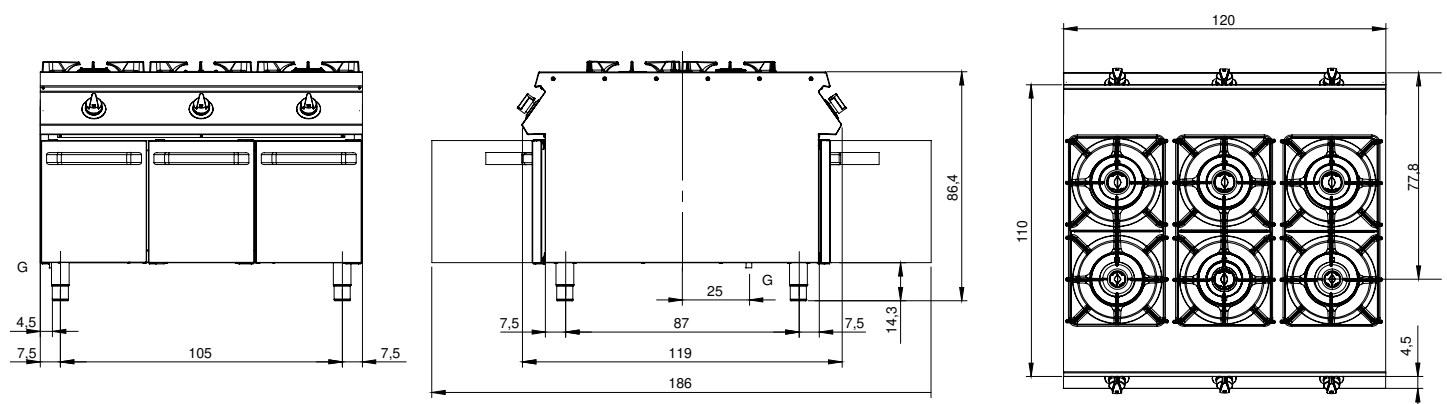

Piano di cottura a gas 6 fuochi modello su vano con porte. Fianchi, fondo e schienale in acciaio inox. Piano stampato in acciaio inox AISI 304 spessore 20/10; predisposizione per l'unione di testa. Erogazione gas mediante rubinetti valvolati in sicurezza con termocoppia e bruciatore pilota, per l'accensione automatica dei bruciatori. Piano con angoli raggiati igienici dotato di griglie in ghisa smaltate di elevato spessore e resistenti agli acidi. Apparecchiatura dotata di sei bruciatori rapidi in ghisa/ottone, ermeticamente fissati al piano, nr.4 bruciatore da 10 kW e nr.2 bruciatore da 6 kW. (Potenze disponibili per bruciatore: 3,5 kW, 6 kW, 7,5 kW, 10 kW). Manopole di comando a labirinto che impediscono penetrazione di acqua all'interno dei comandi durante le operazioni di pulizia. Porta a battente stampata. Maniglia ergonomiche. Base realizzata completamente in acciaio inox. Porta a battente. Maniglia ergonomica. Piedini regolabili in altezza in acciaio inox. Grado di protezione IPX5. Alimentazione a gas potenza totale 52 kW.

Diseño técnico

G: Conexión de gas de 1/2 "