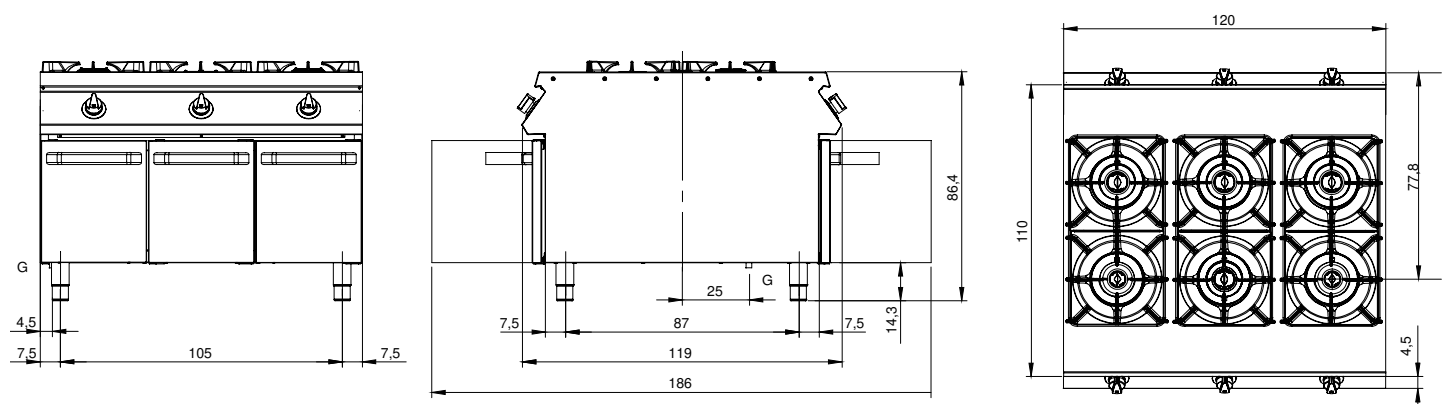

Piano di cottura a gas 6 fuochi modello su vano con porte. Fianchi, fondo e schienale in acciaio inox. Piano stampato in acciaio inox AISI 304 spessore 20/10; predisposizione per l'unione di testa. Erogazione gas mediante rubinetti valvolati in sicurezza con termocoppia e bruciatore pilota, per l'accensione automatica dei bruciatori. Piano con angoli raggianti igienici dotato di griglie in ghisa smaltate di elevato spessore e resistenti agli acidi. Apparecchiatura dotata di sei bruciatori rapidi in ghisa/ottone, ermeticamente fissati al piano, nr.4 bruciatore da 10 kW e nr.2 bruciatore da 6 kW. (Potenze disponibili per bruciatore: 3,5 kW, 6 kW, 7,5 kW, 10 kW). Manopole di comando a labirinto che impediscono penetrazione di acqua all'interno dei comandi durante le operazioni di pulizia. Porta a battente stampata. Maniglia ergonomiche. Base realizzata completamente in acciaio inox. Porta a battente. Maniglia ergonomica. Piedini regolabili in altezza in acciaio inox. Grado di protezione IPX5. Alimentazione a gas potenza totale 52 kW.

Diseño técnico

G: Conexión de gas de 1/2 "