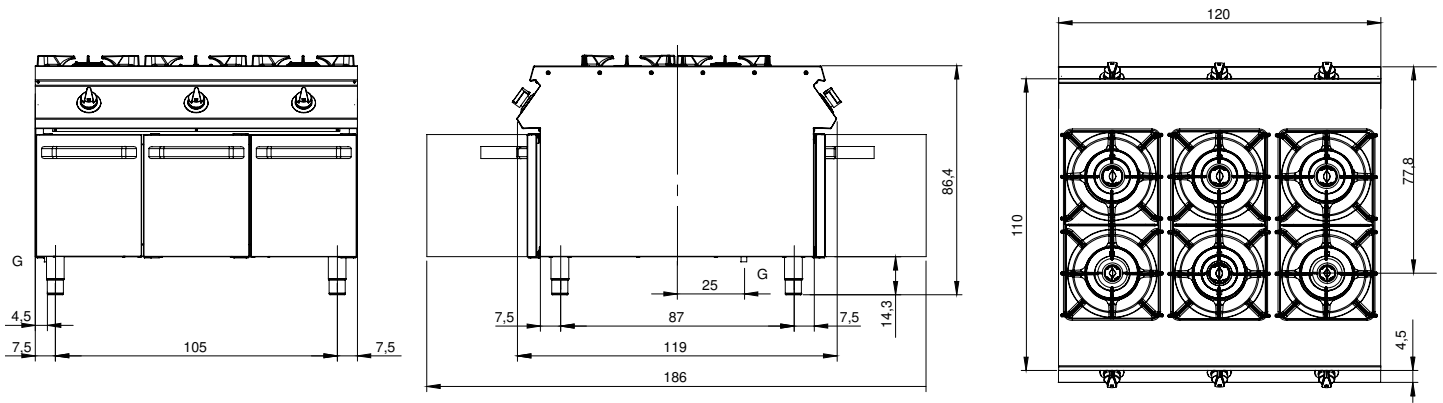

Piano di cottura a gas 6 fuochi modello su vano con porte. Fianchi, fondo e schienale in acciaio inox. Piano stampato in acciaio inox AISI 304 spessore 20/10; predisposizione per l'unione di testa. Erogazione gas mediante rubinetti valvolati in sicurezza con termocoppia e bruciatore pilota, per l'accensione automatica dei bruciatori. Piano con angoli raggianti igienici dotato di griglie in ghisa smaltate di elevato spessore e resistenti agli acidi. Apparecchiatura dotata di sei bruciatori rapidi in ghisa/ottone, ermeticamente fissati al piano, nr.4 bruciatore da 10 kW e nr.2 bruciatore da 6 kW. (Potenze disponibili per bruciatore: 3,5 kW, 6 kW, 7,5 kW, 10 kW). Manopole di comando a labirinto che impediscono penetrazione di acqua all'interno dei comandi durante le operazioni di pulizia. Porta a battente stampata. Maniglia ergonomiche. Base realizzata completamente in acciaio inox. Porta a battente. Maniglia ergonomica. Piedini regolabili in altezza in acciaio inox. Grado di protezione IPX5. Alimentazione a gas potenza totale 52 kW.

Dessin technique

G: Raccord gaz 1/2"