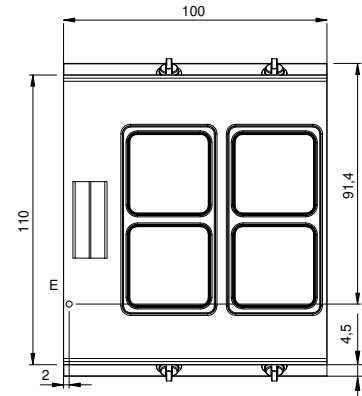

Kunde _____ Menge _____
Projekt _____ Lage _____

ROC 1100

Modell: R110/100PCEQ/A

Cod: MP01015125003

Technische Daten

Modularer Aufbau:	Auf offenem Schrank
Abmessungen (mm):	1000x1100x870
Verpackungsabmessungen (mm):	1280x1272x1274
Bruttovolumen (m3):	2,074

Eigenschaften

Platte:	Aus Edelstahl AISI 304 mit Dicke 2 mm
Drehknöpfe:	Aus Aluminium mit Wasserschutz IPX5
Dunstabzüge:	Aus Edelstahl AISI 304

Technische Zeichnung

E: Elektrobetrieb