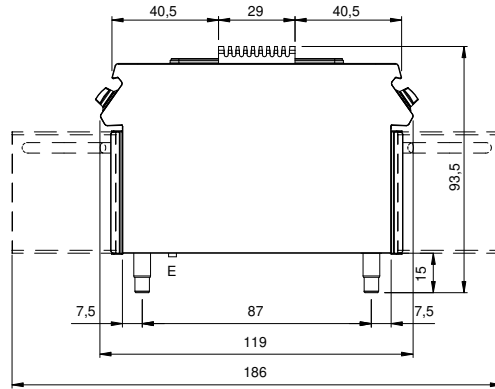

Kunde _____ Menge _____
Projekt _____ Lage _____

ROC 1100

Modell: R110/100PCEQ/A

Cod: MP01015125003

Technische Daten

Modularer Aufbau:	Auf offenem Schrank
Abmessungen (mm):	1000x1100x870
Verpackungsabmessungen (mm):	1280x1272x1274
Bruttovolumen (m3):	2,074

Eigenschaften

Platte:	Aus Edelstahl AISI 304 mit Dicke 2 mm
Drehknöpfe:	Aus Aluminium mit Wasserschutz IPX5
Dunstabzüge:	Aus Edelstahl AISI 304

Technische Zeichnung

E: Elektrobetrieb