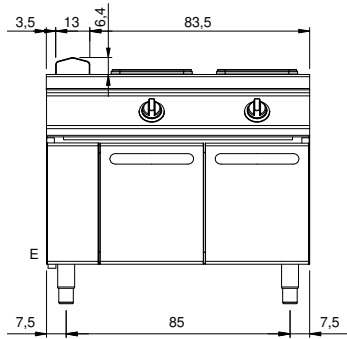

Kunde _____ Menge _____
Projekt _____ Lage _____

ROC 1100

Modell: R110/100PCEQ/A

Cod: MP01015125003

Technische Daten

Modularer Aufbau:	Auf offenem Schrank
Abmessungen (mm):	1000x1100x870
Verpackungsabmessungen (mm):	1280x1272x1274
Bruttovolumen (m3):	2,074

Eigenschaften

Platte:	Aus Edelstahl AISI 304 mit Dicke 2 mm
Drehknöpfe:	Aus Aluminium mit Wasserschutz IPX5
Dunstabzüge:	Aus Edelstahl AISI 304

Technische Zeichnung

E: Elektrobetrieb