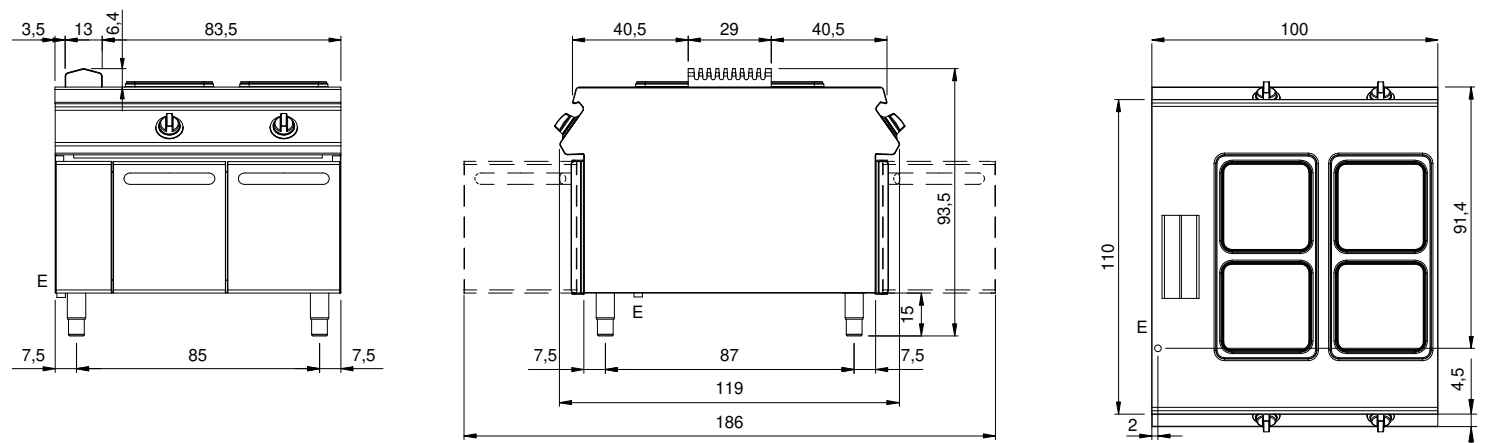

Cocina eléctrica, 4 placas cuadradas, sobre base con puertas

Piano di cottura elettrico 4 piastre quadre su vano con porte. Fianchi, fondo e schienale in acciaio inox. Piano stampato in acciaio inox AISI 304 spessore 20/10 con invaso per la raccolta dei liquidi. Camino laterale in acciaio inox, predisposizione per l'unione di testa. Nr. 4 piastre elettriche quadrate mm. 300x300 con potenza di 4 kW ciascuna. Piastre dotate di termostato di sicurezza a ripristino automatico. Sei possibilità di regolazione della temperatura per ogni piastra. Lampade spia di segnalazione inserimento alimentazione elettrica e funzionamento piastre. Manopole di comando a labirinto che impediscono penetrazione di acqua all'interno durante le operazioni di pulizia previste su entrambi i lati. Base realizzata completamente in acciaio inox. Porta a battente con maniglia tubolare in acciaio inox. Piedini regolabili in altezza in acciaio inox. Grado di protezione IPX4. Alimentazione elettrica VAC 400 3N 50÷60 Hz - 16 kW.

Diseño técnico

E:
Alimentación eléctrica

In order to constantly offer the best possible products we reserve the right to make changes on technical specifications without incurring any obligation for equipment previously or subsequently sold.