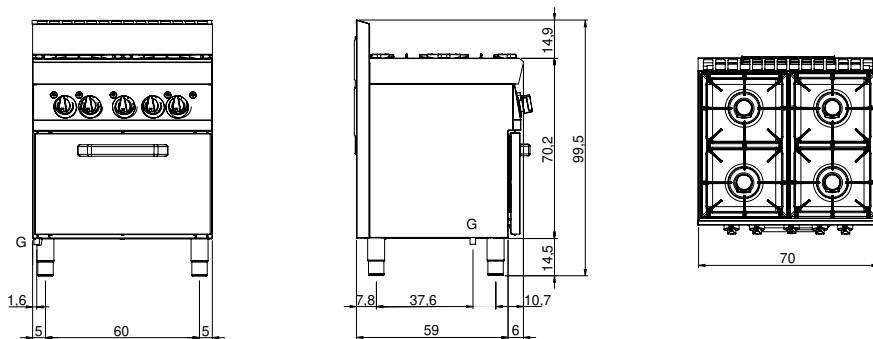

Cucina a gas 4 fuochi con forno a gas. Piano in acciaio inox AISI 304 spessore 8/10; involucro in acciaio inox AISI 430 spessore 8/10; fondi e parti interne in acciaio AISI 430; rinforzi interni eseguiti in materiale anticorrosione (lamiera alluminata). Piano di cottura dotato di 4 bruciatori (2x3,6 kW + 2x5 kW) - potenza totale 17,2 kW. Bacinelle in acciaio smaltato estraibili per la pulizia. Griglie piano di cottura in ghisa smaltata antiacido. Rubinetti gas valvolati in sicurezza con termocoppia. Accensione piezoelettrica dei bruciatori. Forno dimensioni interne cm. 53x54x28h. Dimensioni griglia forno cm. 53x53. Isolamento termico porta forno doppia parete. Isolamento termico camera forno. Il riscaldamento avviene tramite bruciatore a fiamma stabilizzata con accensione piezoelettrica; l'erogazione del gas avviene mediante valvola termostatica in sicurezza con termocoppia. Regolazione della temperatura da 150° a 300°C. Accensione Piezoelettrica del bruciatore del forno. Potenza forno 5 kW. Potenza totale 22,2 kW.

Technical draw

G: Gas connection 1/2"