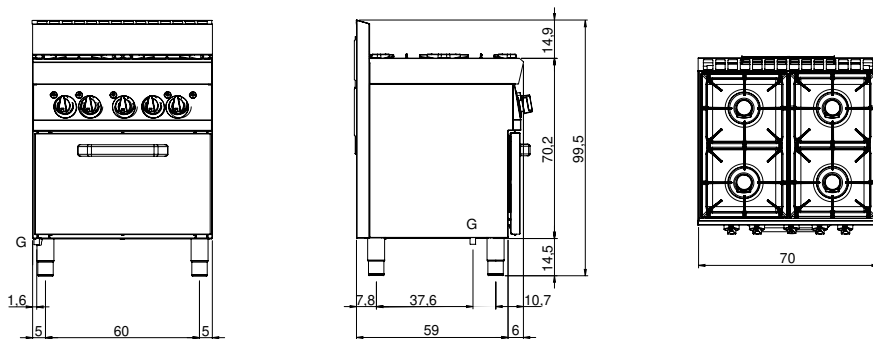

Cucina a gas 4 fuochi con forno a gas. Piano in acciaio inox AISI 304 spessore 8/10; involucro in acciaio inox AISI 430 spessore 8/10; fondi e parti interne in acciaio AISI 430; rinforzi interni eseguiti in materiale anticorrosione (lamiera alluminata). Piano di cottura dotato di 4 bruciatori (2x3,6 kW + 2x5 kW) - potenza totale 17,2 kW. Bacinelle in acciaio smaltato estraibili per la pulizia. Griglie piano di cottura in ghisa smaltata antiacido. Rubinetti gas valvolati in sicurezza con termocoppia. Accensione piezoelettrica dei bruciatori. Forno dimensioni interne cm. 53x54x28h. Dimensioni griglia forno cm. 53x53. Isolamento termico porta forno doppia parete. Isolamento termico camera forno. Il riscaldamento avviene tramite bruciatore a fiamma stabilizzata con accensione piezoelettrica; l'erogazione del gas avviene mediante valvola termostatica in sicurezza con termocoppia. Regolazione della temperatura da 150° a 300°C. Accensione Piezoelettrica del bruciatore del forno. Potenza forno 5 kW. Potenza totale 22,2 kW.

Diseño técnico

G: Conexión de gas de 1/2 "