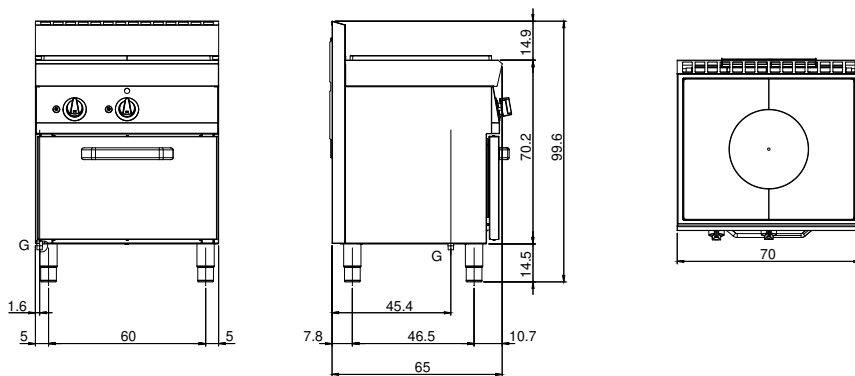

Cucina tuttapietra a gas con forno a gas. Piano in acciaio inox AISI 304 spessore 8/10; involucro in acciaio inox AISI 430 spessore 8/10; fondi e parti interne in acciaio AISI 430; rinforzi interni eseguiti in materiale anticorrosione (lamiera alluminata). Tuttapietra a gas dimensioni cm. 66x54. Piastra ad alto rendimento dotata di anello centrale estraibile. Bruciatore in ghisa di elevata potenzialità (1x8,2 kW). Rubinetto gas valvolato in sicurezza con termocoppia. Accensione piezoelettrica. Forno dimensioni interne cm. 53x54x28h. Dimensioni griglia forno cm. 53x53. Isolamento termico porta forno doppia parete. Isolamento termico camera forno. Bruciatore forno ad alta stabilità. Il riscaldamento avviene tramite bruciatore a fiamma stabilizzata con accensione piezoelettrica; l'erogazione del gas avviene mediante valvola termostatica in sicurezza con termocoppia. Regolazione della temperatura da 150° a 300°C. Accensione Piezoelettrica del bruciatore del forno. Potenza forno 5 kW. Potenza totale 13,2 kW.

Dessin technique

G: Raccord gaz 1/2"