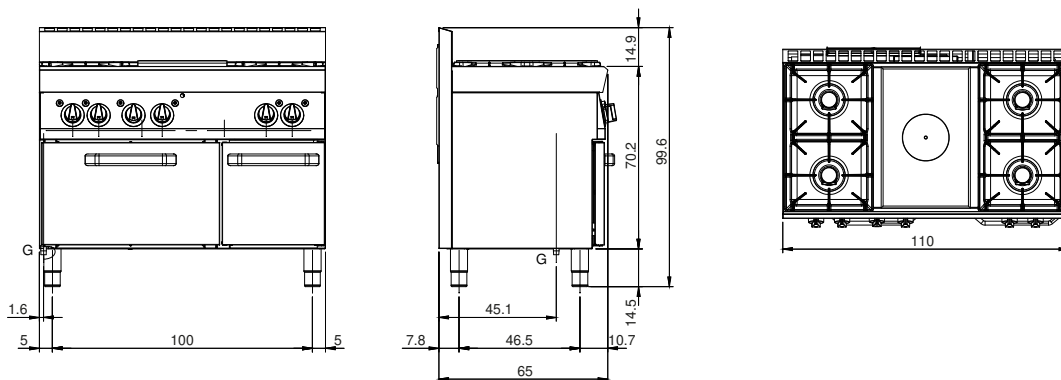

Technical draw

G: Gas connection 1/2"