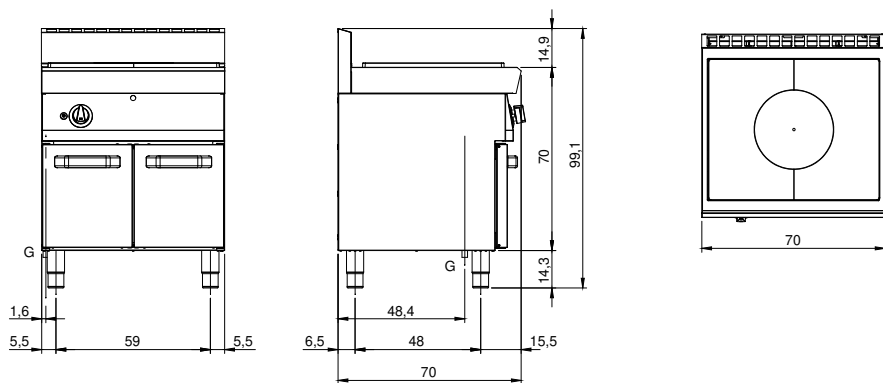

Client _____ Quantité _____

Projet _____ Position _____

FUN 700

Modèle: F70/70TPG/A

Cod: MP01052113001

Données techniques

Modularité:	Sur placard ouvert
Dimension (mm):	700x700x850
Total puissance gaz (Kcal/h):	7739
Total puissance gaz (kW):	9
Puissance de la plaque entière de gaz (kW):	8,2
Raccord gaz:	1/2"
Volume net (m3):	0,417
Dimensions emballage (mm):	776x776x1180
Poids brut (kg):	80
Volume brut (m3):	0,711

Caractéristiques

Grilles:	En fonte avec épandeur à simple et double couronne en fonte avec pilote en laiton
Plan de travail:	Réalisés en acier inoxydable AISI 304 d'une épaisseur de 10/10 mm
Boutons de commande:	Les boutons sont constitués d'un composé polymère robuste et résistant à la chaleur, avec un système empêchant que les liquides ne s'égouttent
Kit Gas:	Kit de conversion au gaz naturel 30/50 m/bar (procédure d'essai de l'appareil avec gaz naturel G20)

Cucina tuttapiastra a gas su armadio aperto. Piano in acciaio inox AISI 304 spessore 8/10; involucro in acciaio inox AISI 304 spessore 8/10; fondi e parti interne in acciaio; rinforzi interni eseguiti in materiale anticorrosione (lamiera alluminata). Tuttapiastra in acciaio caratterizzata da zone termiche differenziate ad alto rendimento e dotata di anello centrale estraibile. Il riscaldamento avviene tramite bruciatore centrale in ghisa di elevata potenzialità con bruciatore pilota ad accensione piezoelettrica. L'erogazione del gas avviene mediante valvola in sicurezza con termocoppia. Nr. 1 bruciatore 8,2 kW. Potenza totale 8,2 kW. Allestimento su armadio aperto.

Dessin technique

G: Raccord gaz 1/2"