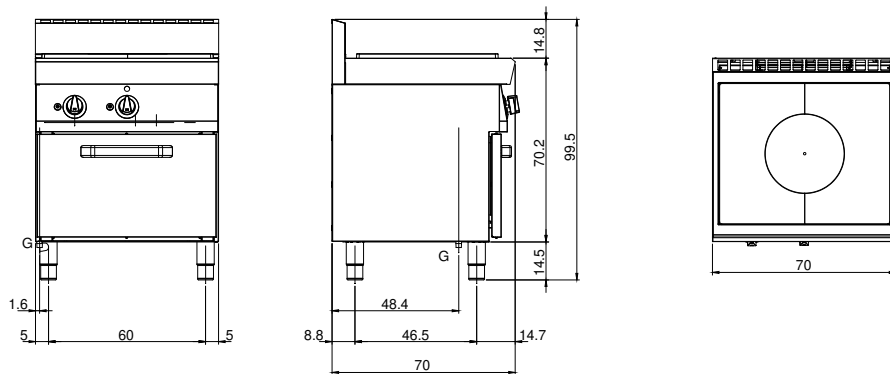

Cucina tuttapietra a gas con forno a gas. Piano in acciaio inox AISI 304 spessore 8/10; involucro in acciaio inox AISI 304 spessore 8/10; fondi e parti interne in acciaio; rinforzi interni eseguiti in materiale anticorrosione (lamiera alluminata). Tuttapietra in acciaio caratterizzata da zone termiche differenziate ad alto rendimento e dotata di anello centrale estraibile. Il riscaldamento avviene tramite bruciatore centrale in ghisa di elevata potenzialità con bruciatore pilota ad accensione piezoelettrica. L'erogazione del gas avviene mediante valvola in sicurezza con termocoppia. Forno a gas statico in acciaio smaltato con porta isolata a doppia parete e dotata di cerniere con molle equilibranti. La camera isolata termicamente è dotata di reggigriglie laterali a 3 posizioni, estraibili per la pulizia. Il riscaldamento avviene tramite bruciatore a fiamma stabilizzata con accensione piezoelettrica; l'erogazione del gas avviene mediante valvola termostatica in sicurezza con termocoppia. Regolazione della temperatura da 150° a 300° C. Dimensioni interne: mm. 530x540x280h. Nr. 1 Griglia mm. 530x530 in dotazione. Tutta piastra nr. 1 bruciatore 8,2 kW. Potenza forno 5 kW. Potenza totale gas 13,2 kW.

Diseño técnico

G: Conexión de gas de 1/2 "