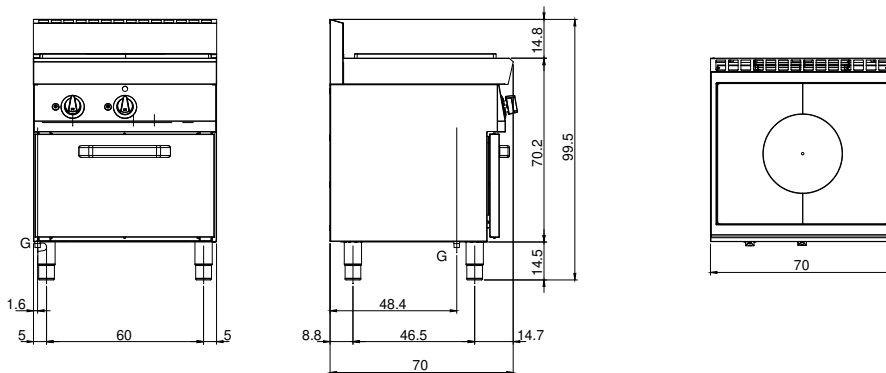

Cucina tuttapietra a gas con forno a gas. Piano in acciaio inox AISI 304 spessore 8/10; involucro in acciaio inox AISI 304 spessore 8/10; fondi e parti interne in acciaio; rinforzi interni eseguiti in materiale anticorrosione (lamiera alluminata). Tuttapietra in acciaio caratterizzata da zone termiche differenziate ad alto rendimento e dotata di anello centrale estraibile. Il riscaldamento avviene tramite bruciatore centrale in ghisa di elevata potenzialità con bruciatore pilota ad accensione piezoelettrica. L'erogazione del gas avviene mediante valvola in sicurezza con termocoppia. Forno a gas statico in acciaio smaltato con porta isolata a doppia parete e dotata di cerniere con molle equilibranti. La camera isolata termicamente è dotata di reggigriglie laterali a 3 posizioni, estraibili per la pulizia. Il riscaldamento avviene tramite bruciatore a fiamma stabilizzata con accensione piezoelettrica; l'erogazione del gas avviene mediante valvola termostatica in sicurezza con termocoppia. Regolazione della temperatura da 150° a 300° C. Dimensioni interne: mm. 530x540x280h. Nr. 1 Griglia mm. 530x530 in dotazione. Tutta piastra nr. 1 bruciatore 8,2 kW. Potenza forno 5 kW. Potenza totale gas 13,2 kW.

Dessin technique

G: Raccord gaz 1/2"