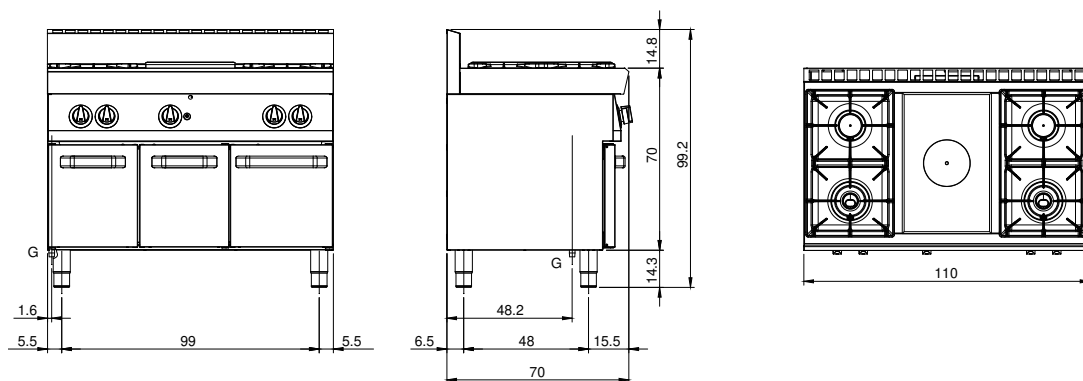

Cucina tuttapietra a gas, 4 fuochi su armadio aperto. Piano in acciaio inox AISI 304 spessore 8/10; involucro in acciaio inox AISI 304 spessore 8/10; fondi e parti interne in acciaio; rinforzi interni eseguiti in materiale anticorrosione (lamiera alluminata). Tuttapietra in acciaio caratterizzata da zone termiche differenziate ad alto rendimento e dotata di anello centrale estraibile. Il riscaldamento avviene tramite bruciatore centrale in ghisa di elevata potenzialità con bruciatore pilota ad accensione piezoelettrica. L'erogazione del gas avviene mediante valvola di sicurezza a termocoppia. Piano di cottura 4 fuochi dotato di bruciatori rapidi in ghisa/ottone di elevata potenza con bruciatore pilota per l'accensione automatica. L'erogazione del gas avviene mediante valvola in sicurezza con termocoppia. La bacinella in acciaio smaltato è facilmente estraibile per la pulizia. La griglia del piano cottura è in ghisa smaltata antiacido. Tutta piastra nr. 1 bruciatore 5,5 kW. Piano di cottura 4 fuochi nr. 2 bruciatore x 3,7 kW e nr. 2 x 5,5 kW. Potenza totale gas 23,9 kW.

Déssin technique

G: Raccord gaz 1/2"