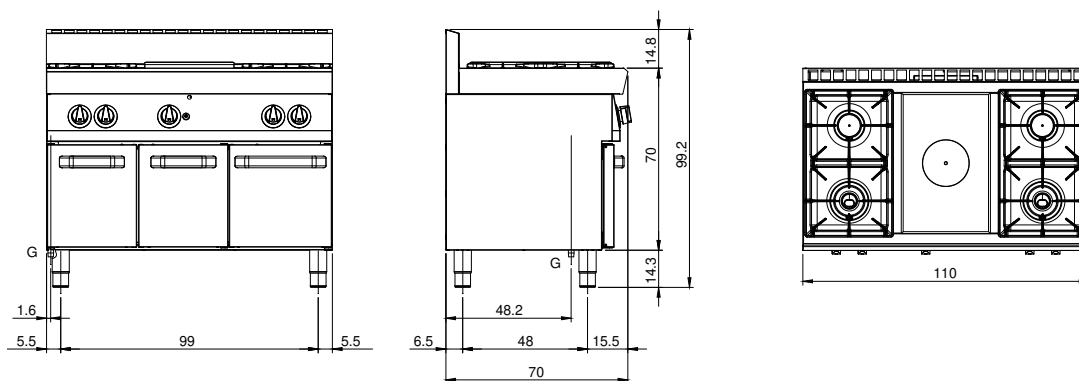

Cucina tuttapietra a gas, 4 fuochi su armadio con porte. Piano in acciaio inox AISI 304 spessore 8/10; involucro in acciaio inox AISI 304 spessore 8/10; fondi e parti interne in acciaio; rinforzi interni eseguiti in materiale anticorrosione (lamiera alluminata). Tuttapietra in acciaio caratterizzata da zone termiche differenziate ad alto rendimento e dotata di anello centrale estraibile. Il riscaldamento avviene tramite bruciatore centrale in ghisa di elevata potenzialità con bruciatore pilota ad accensione piezoelettrica. L'erogazione del gas avviene mediante valvola di sicurezza a termocoppia. Piano di cottura 4 fuochi dotato di bruciatori rapidi in ghisa/ottone di elevata potenza con bruciatore pilota per l'accensione automatica. L'erogazione del gas avviene mediante valvola in sicurezza con termocoppia. La bacinella in acciaio smaltato è facilmente estraibile per la pulizia. La griglia del piano cottura è in ghisa smaltata antiacido. Tutta piastra nr. 1 bruciatore 5,5 kW. Piano di cottura 4 fuochi nr. 2 bruciatore x 3,7 kW e nr. 2 x 5,5 kW. Potenza totale gas 23,9 kW.

Dessin technique

G: Raccord gaz 1/2"